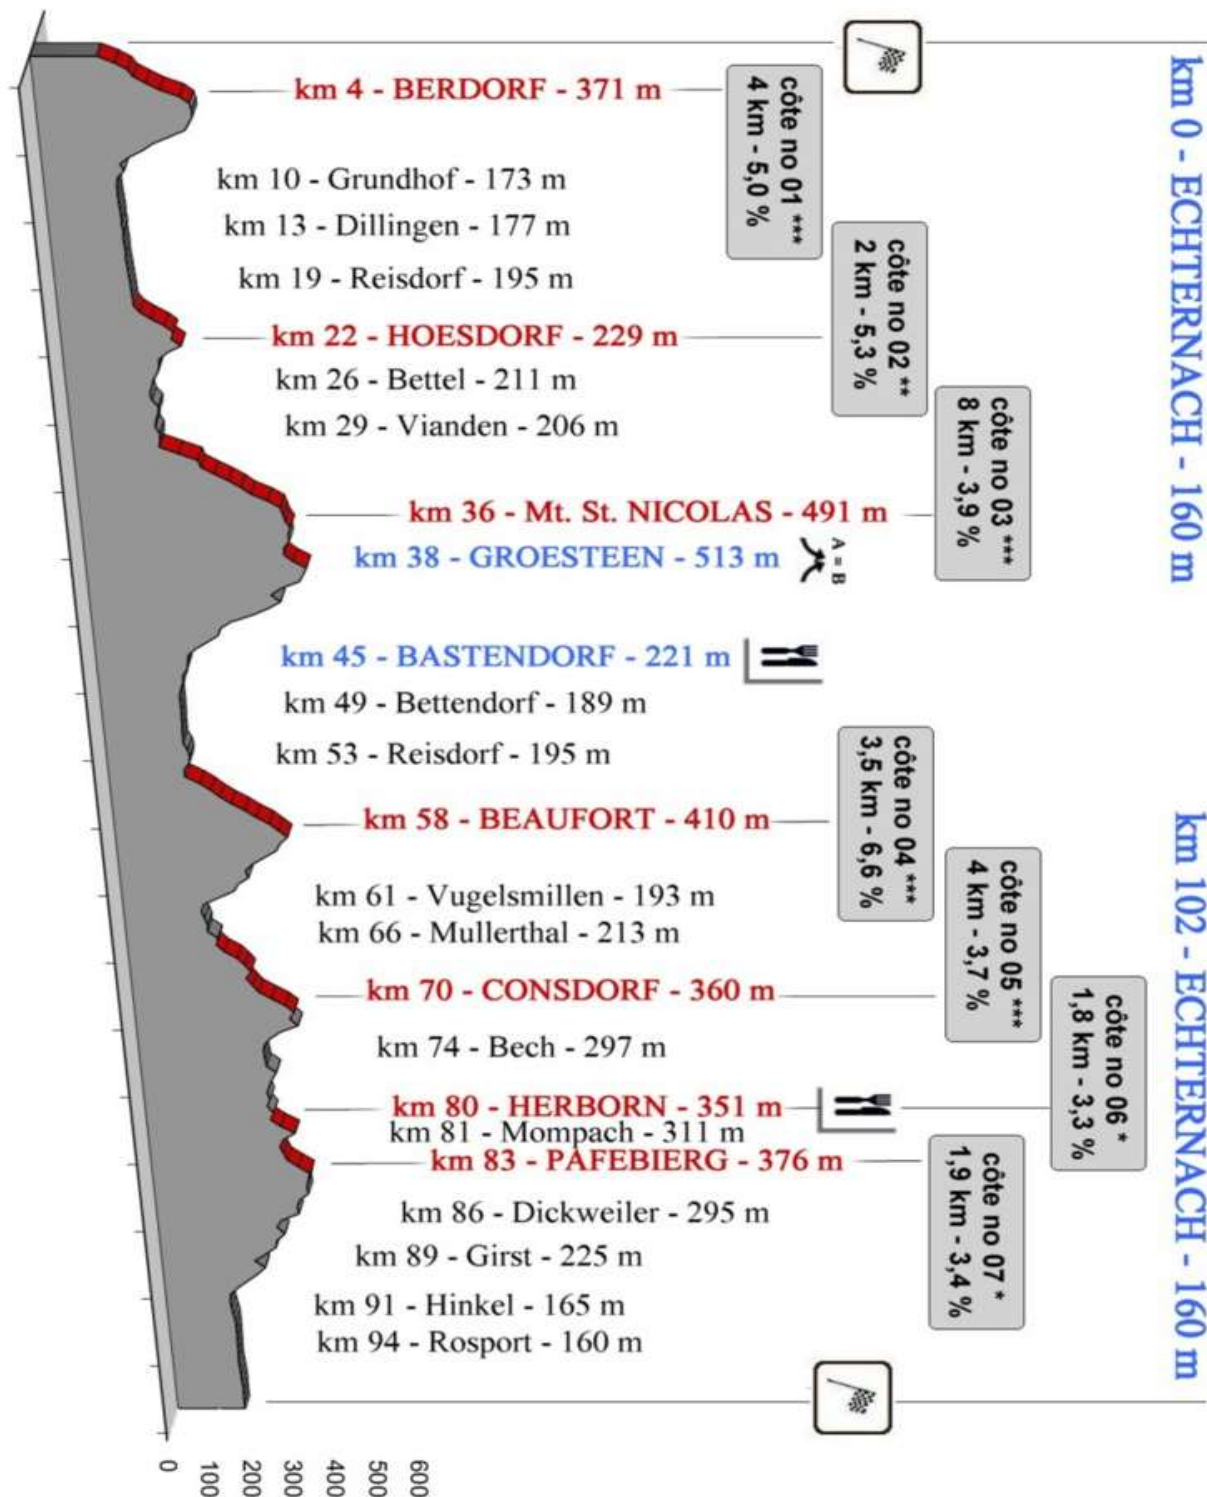

La 28^{ème} CHARLY GAUL

ORGANISATION:
ACCContern

DIMANCHE - SONNTAG - SUNDAY

03.09.2017

Ville d'**ECHTERNACH**
www.echternach.lu

PARCOURS B (102 km)

sous réserve de modifications - Änderungen vorbehalten - changes possible