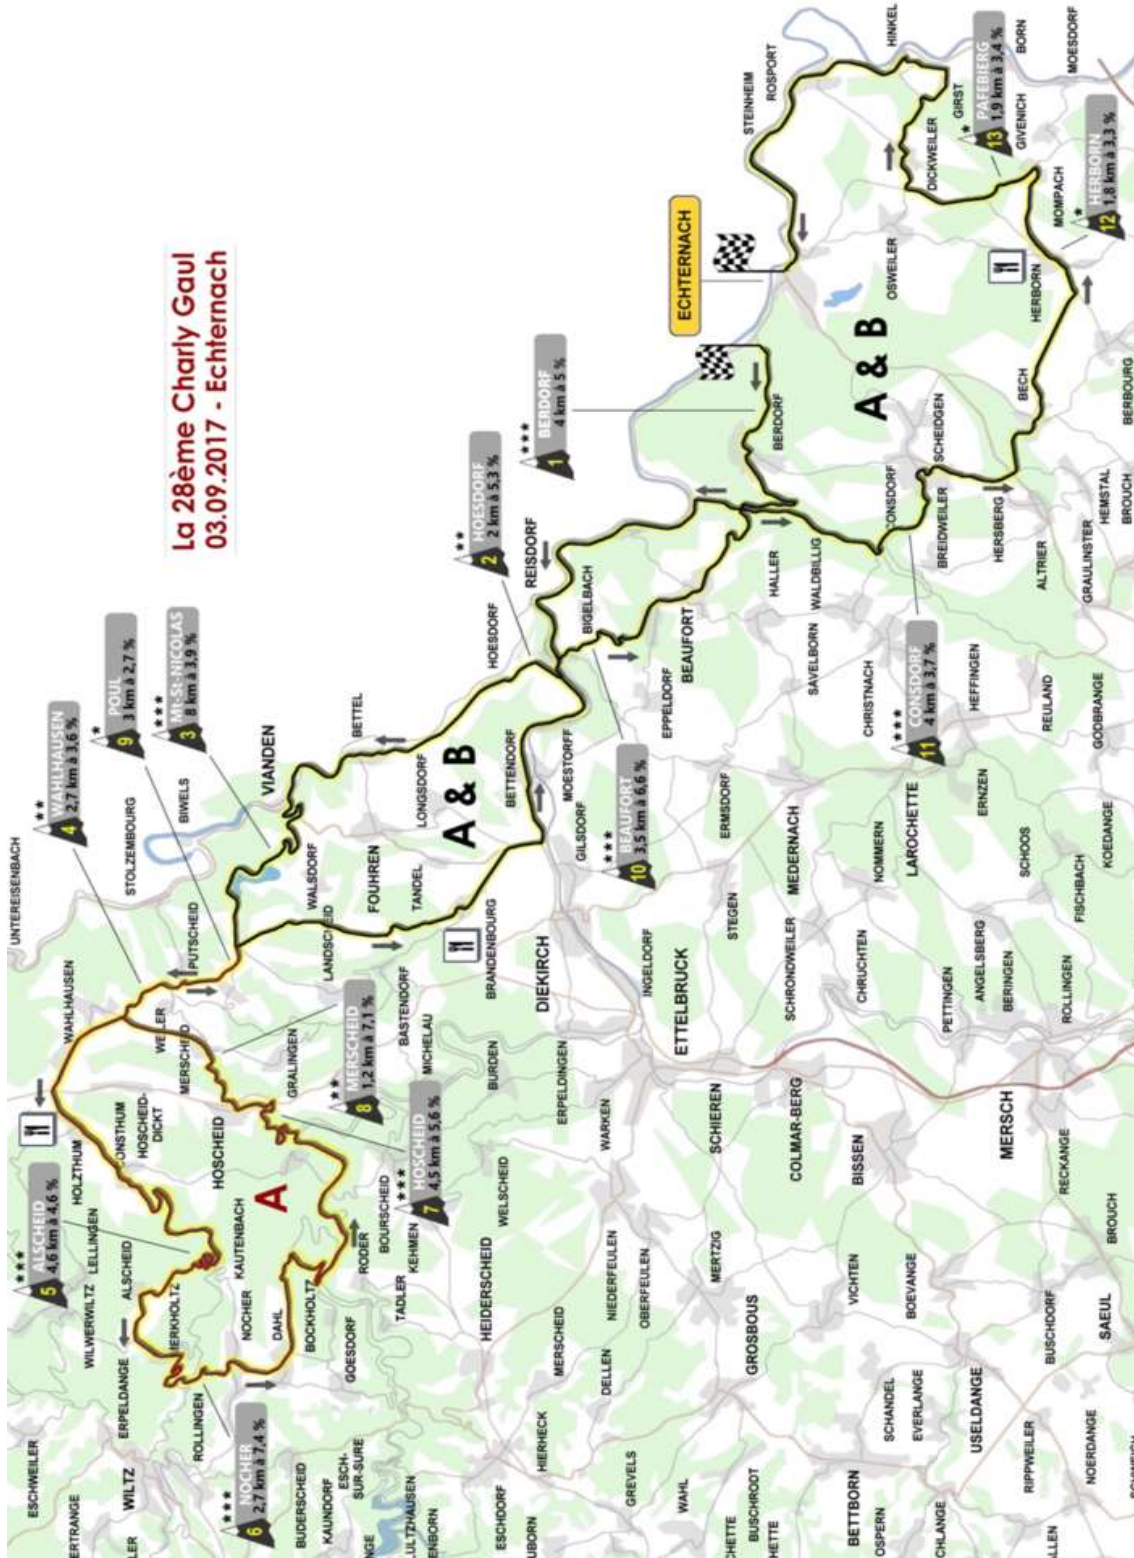

La 28ème CHARLY GAUL

ORGANISATION:

DIMANCHE - SONNTAG - SUNDAY

03.09.2017

Ville d'ECHTERNACH
www.echternach.lu

CARTE GENERALE - ÜBERSICHTSKARTE - GENERAL MAP

sous réserve de modifications - Änderungen vorbehalten - changes possible