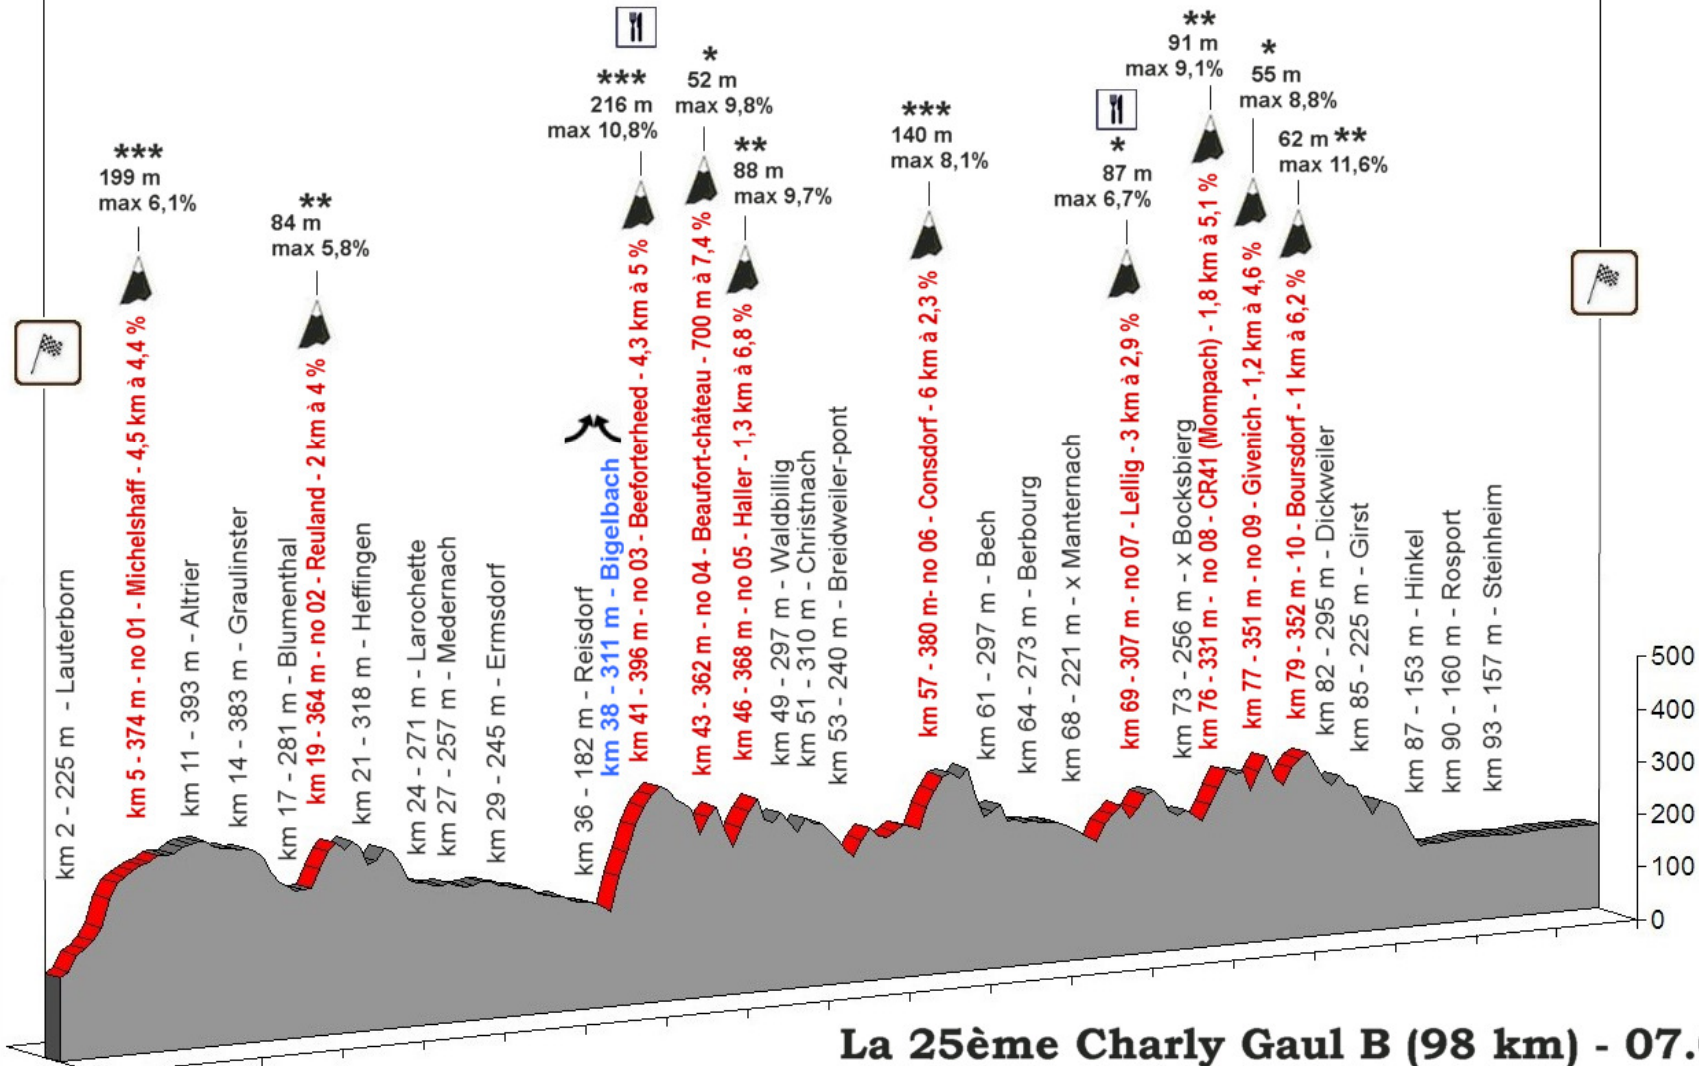

# LA 25ème Charly GAUL

DIMANCHE - SONNTAG - SUNDAY

## 07.09.2014

ECHTERNACH

### Echternach (km 0)

### Echternach (km 98)

La 25ème Charly Gaul B (98 km) - 07.09.2014