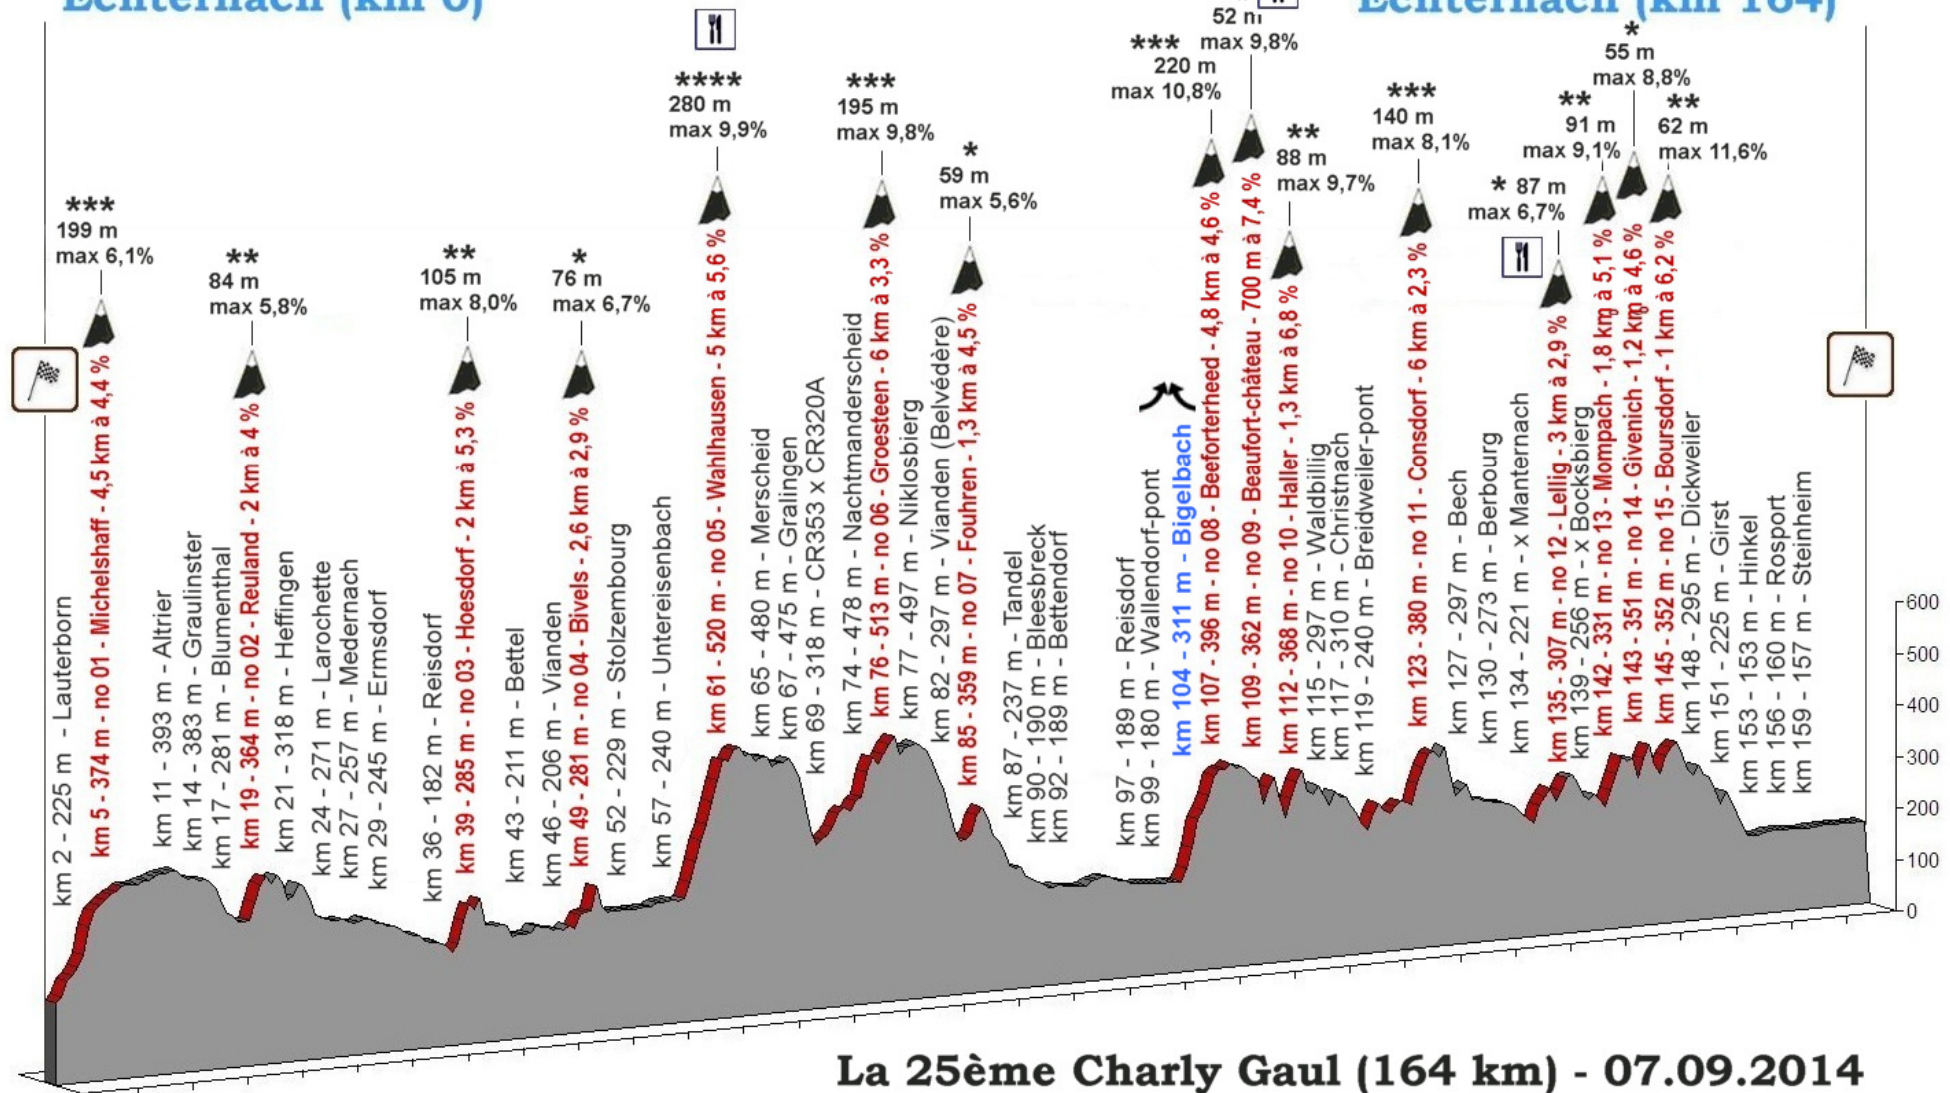

LA 25ème Charly GAUL

DIMANCHE - SONNTAG - SUNDAY

07.09.2014

ECHTERNACH

Echternach (km 0)

Echternach (km 164)

La 25ème Charly Gaul (164 km) - 07.09.2014