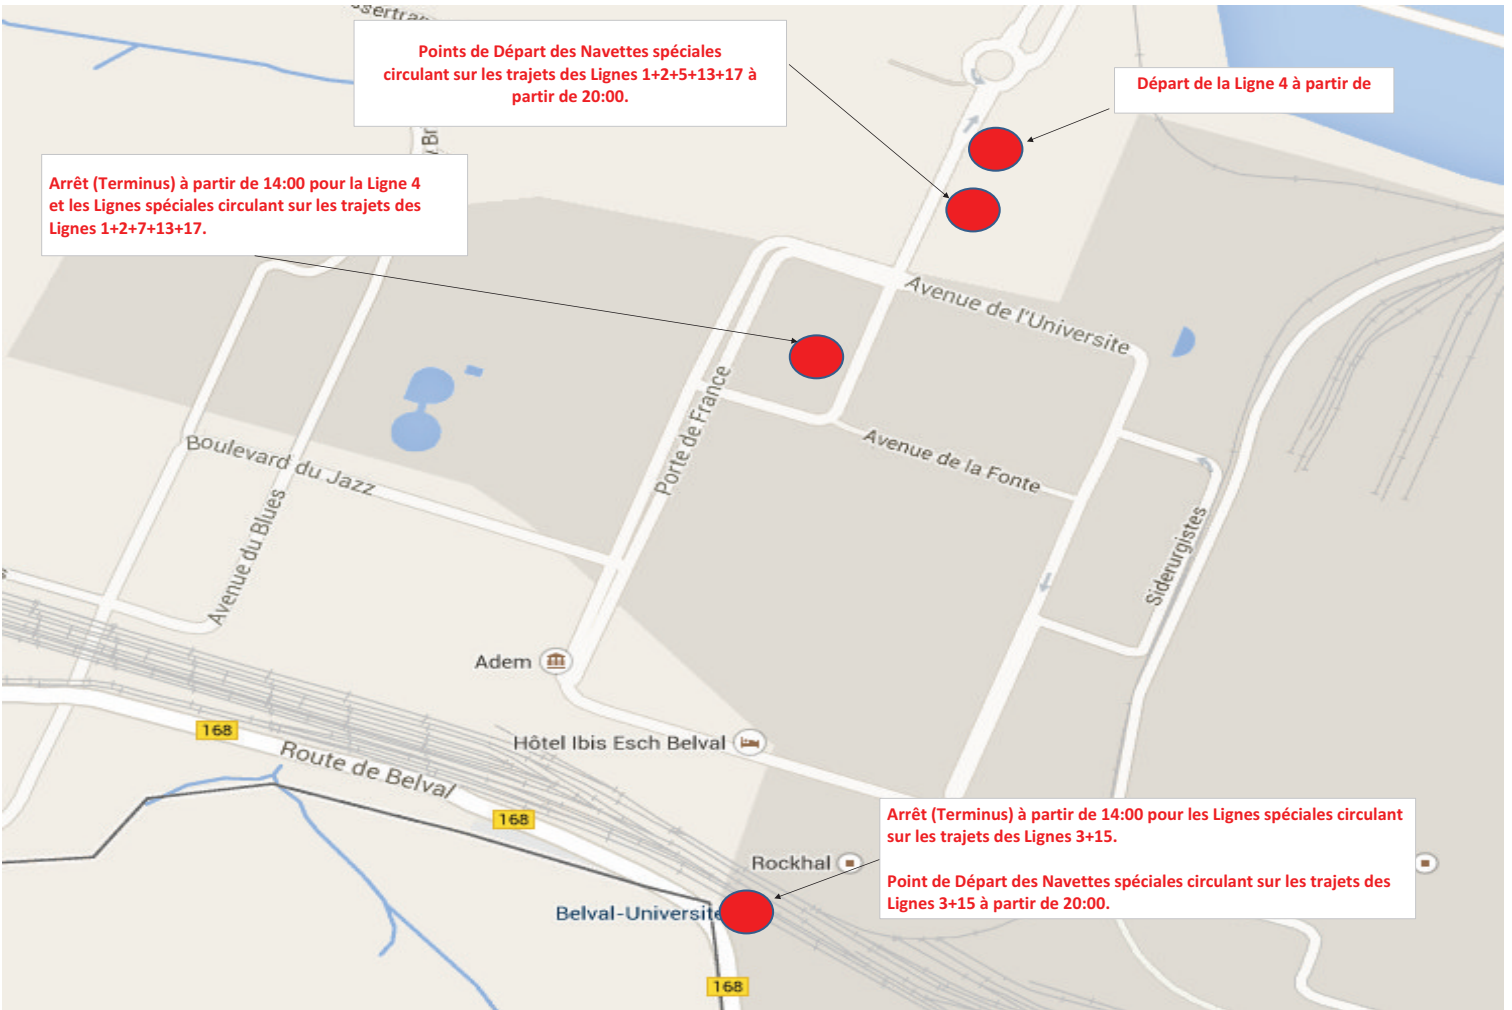

Navette ab Porte de Science ab 20:00

Linie 1

Belval-Belvaux-Obercorn-Differdange-Niederkorn-Pétange-Lamadelaine

Linie 2

Belval-Soleuvre-Differdange

Linie 3

Belval-Belvaux-Soleuvre-Aessen-Sanem-Basch.-Hautch.-Pét.-Lam./Niederred.

Linie 4

Belval-Esch-Gare-Schiffflange-Kayl

Linie 5

Belval-Esch-Gare-Rumelange-Tétange-Kayl-Budersberg-Dudelange

Linie 7

Belval-Esch,Cité Verte -Lallange-Esch Gare

Linie13

Belval-Ehelerange-Sanem-Bascharage-Biff-Pétange-Rodange-Fonderie

Linie15

Belval-Belvaux-Soleuvre-Aessen-Sanem-Bascharage-Hautcharage-Fingig-Clemency

Linie17

Belval-Ehlerange-Mondercange-Pontpierre

ARRÊT SUPPRIMÉ

CONCERNE LES LIGNES 4 + 15

LE DIMANCHE 3 AOÛT 2014

ENTRE 04:00 ET 24:00

Linie 5		
Fahrtnummer	5545	5550
Dudelange, Greisendahl	14:38	15:38
Dudelange, Schlackenmillen	14:38	15:38
Dudelange, Schmelz	14:39	15:39
Dudelange, Casino	14:40	15:40
Dudelange, Um Deich	14:41	15:41
Dudelange, Poletti	14:42	15:42
Dudelange, Kiirch	14:43	15:43
Dudelange, Gare	14:44	15:44
Dudelange, Kiirfecht	14:46	15:46
Dudelange, Kräiz	14:47	15:47
Dudelange, Fandel	14:47	15:47
Dudelange, Angeldall	14:48	15:48
Dudelange, Butschebuerg	14:49	15:49
Dudelange, Scheer	14:50	15:50
Kayl, Diddelengerstross	14:52	15:52
Kayl, Brill	14:53	15:53
Kayl, Cité Berens	14:54	15:54
Tétange, Rue Neuve	14:55	15:55
Tétange, Kiirch	14:56	15:56
Tétange, Um Haf	14:57	15:57
Tétange, Lorei	14:57	15:57
Rumelange, Atelier Kihn	14:58	15:58
Rumelange, Schmelz	14:59	15:59
Rumelange, Gare	15:00	16:00
Rumelange, Maartplaaz	15:01	16:01
Rumelange, Aale Kiirfecht	15:02	16:02
Rumelange, Laangegronn	15:03	16:03
Rumelange, Rembour	15:04	16:04
Kayl, Arbed'shaf	15:06	16:06
Esch, Nossbiereg	15:09	16:09
Esch, Um Quai	15:09	16:09
Esch, Neiduerf	15:10	16:10
Esch, Place Norbert Metz	15:11	16:11
Esch, Gare	15:12	16:12
via Prénzereng		
Esch, Belval	15:20	16:20