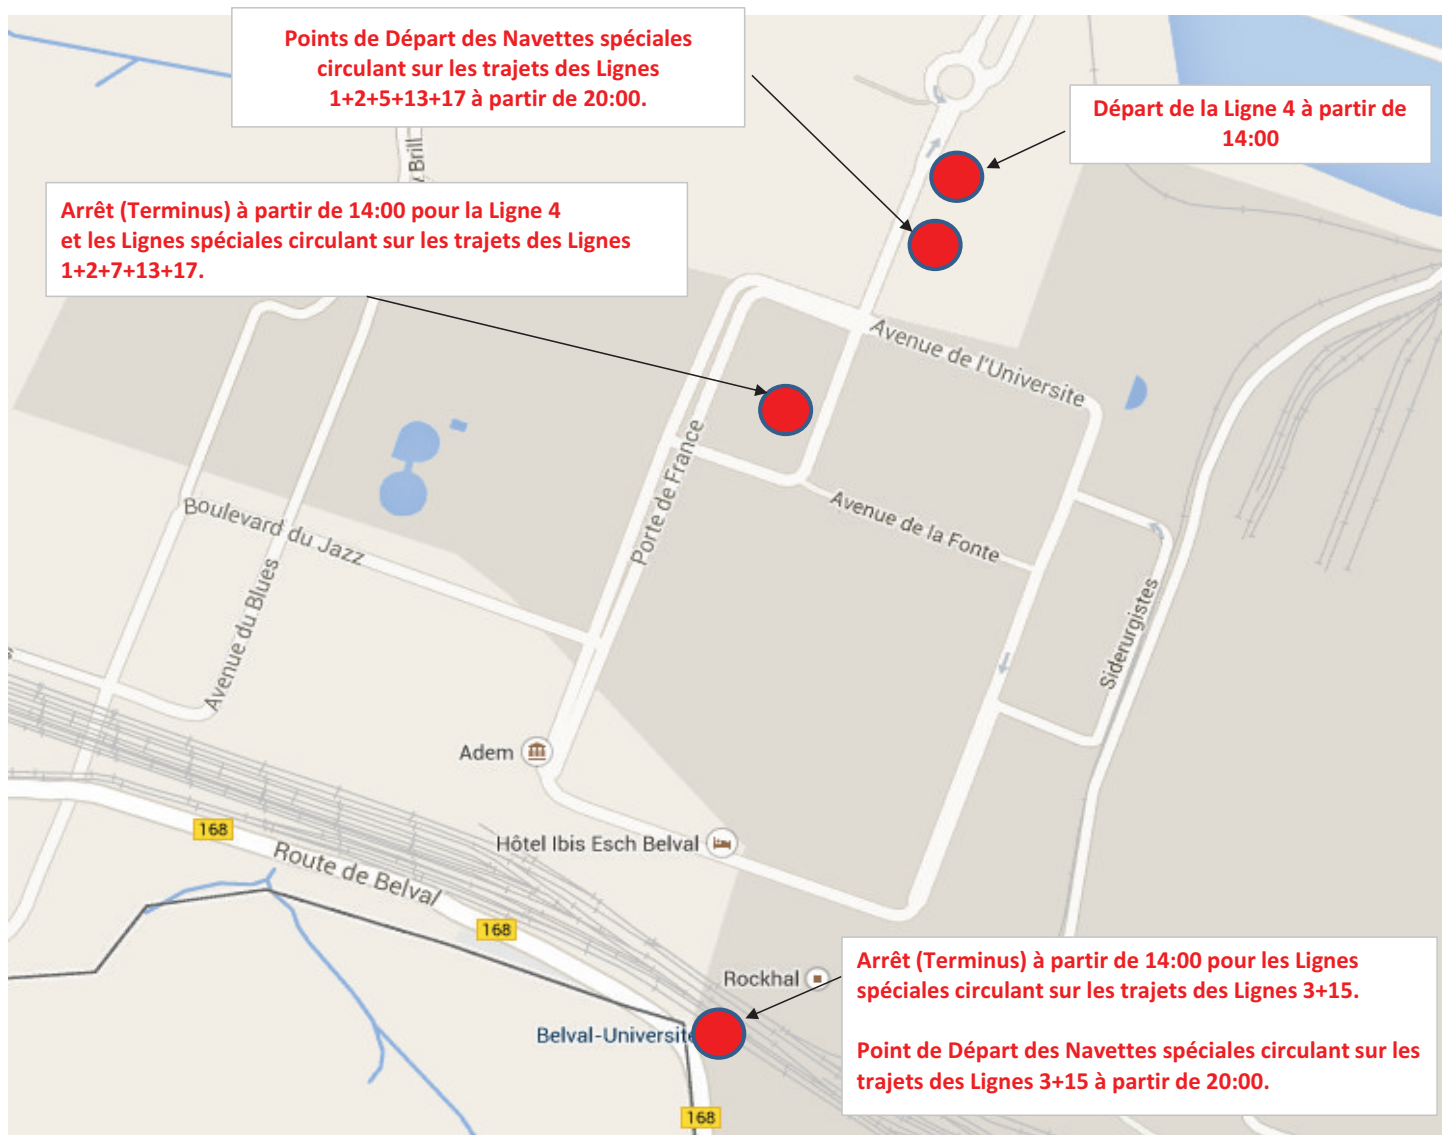

ARRÊT SUPPRIMÉ

CONCERNE LES LIGNES 4 + 15

LE DIMANCHE 3 AOÛT 2014

ENTRE 04:00 ET 24:00

L'ARRÊT EST TRANSFÉRÉ VERS

(VOIR PLAN)