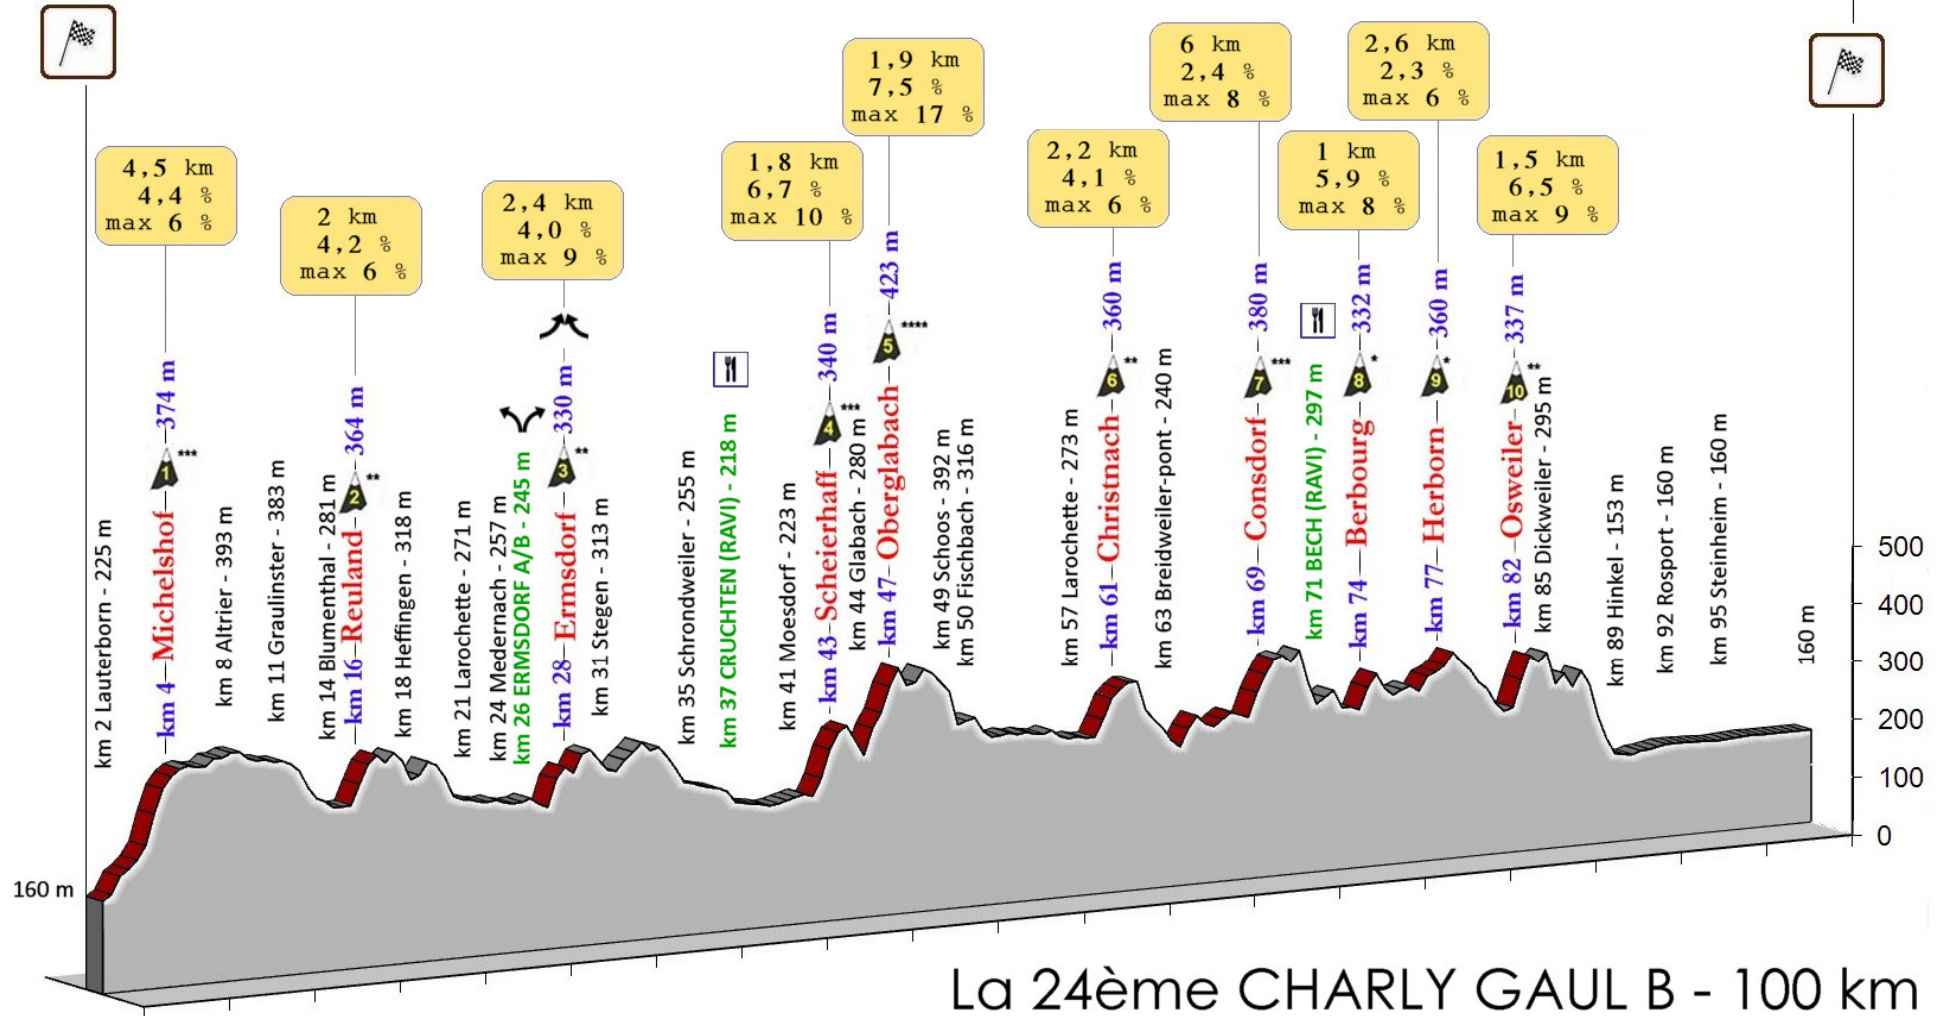

# LA 24ème Charly GAUL

DIMANCHE - SONNTAG - SUNDAY

## 01.09.2013

ECHTERNACH

ECHTERNACH (km 0)

ECHTERNACH (km 100)

La 24ème CHARLY GAUL B - 100 km