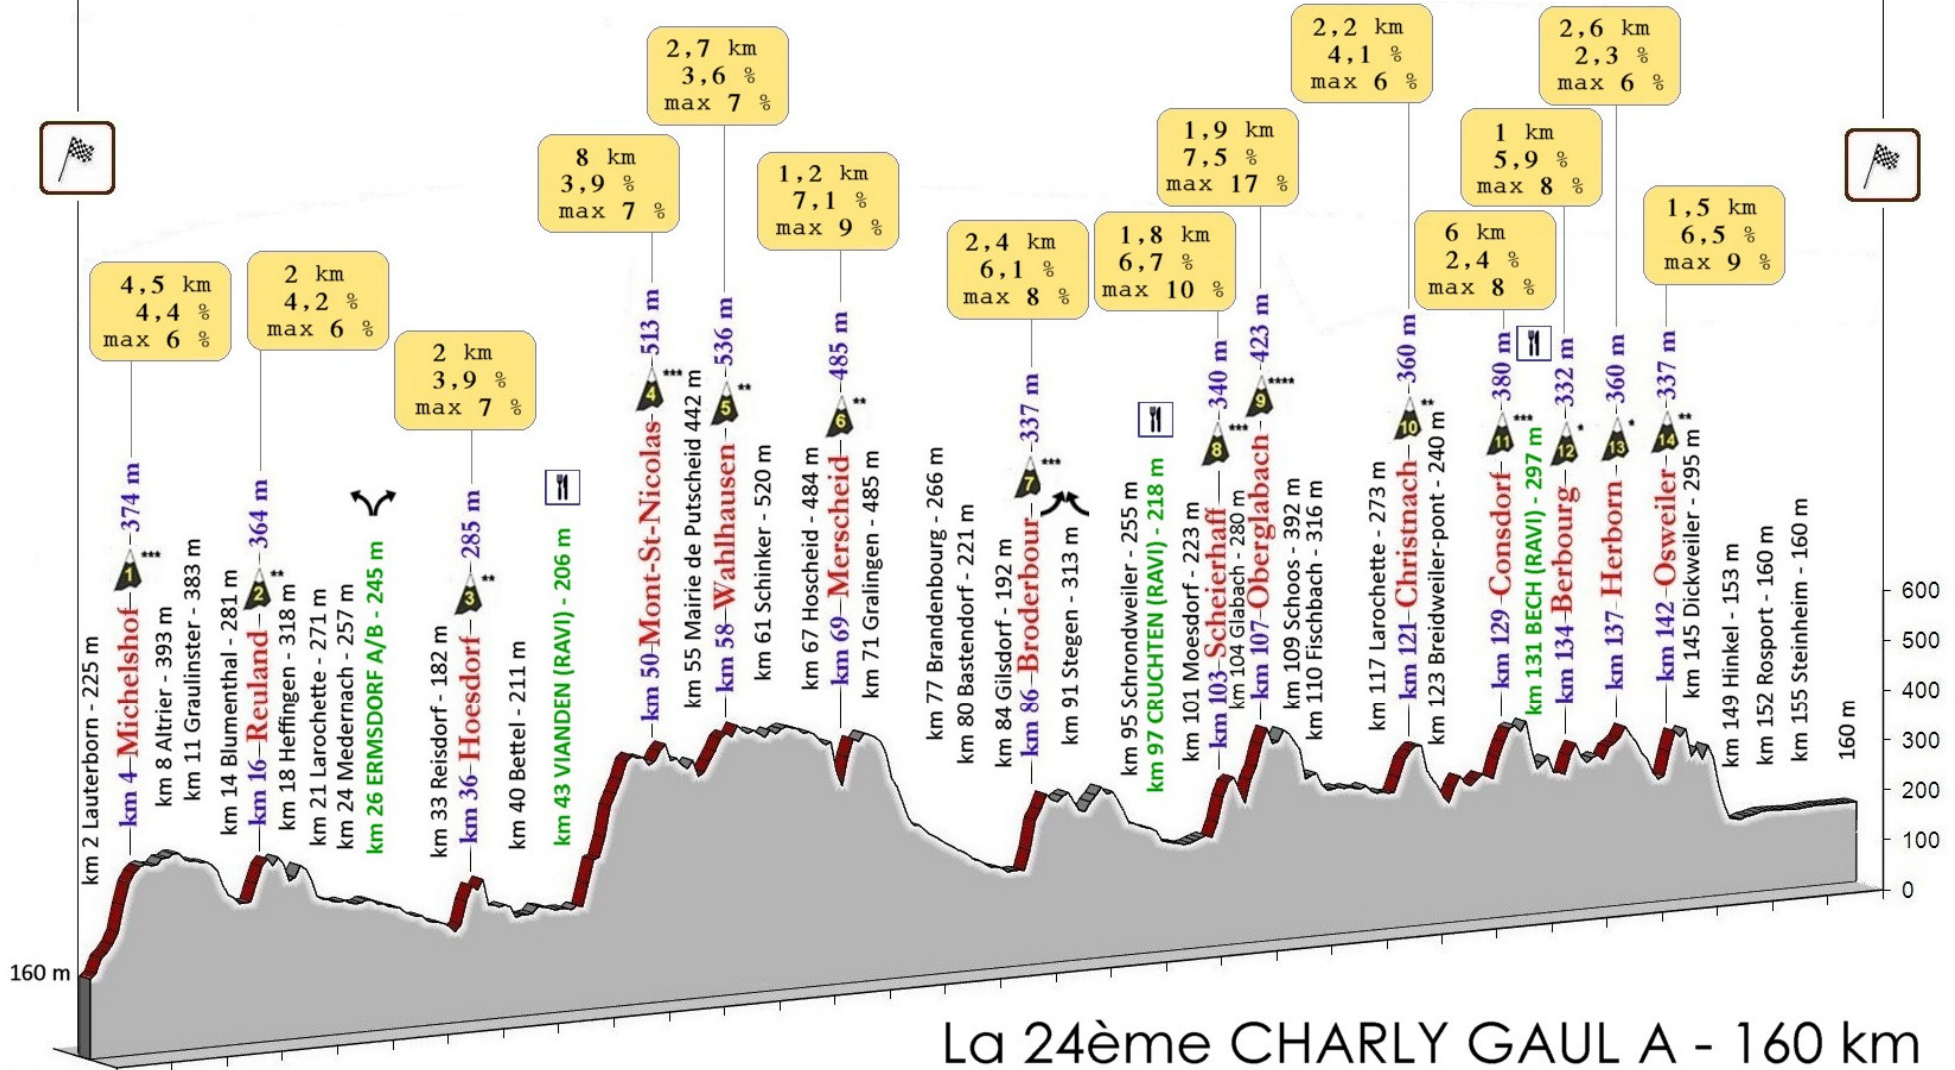

LA 24ème Charly GAUL

DIMANCHE - SONNTAG - SUNDAY

01.09.2013

ECHTERNACH

ECHTERNACH (km 0)

ECHTERNACH (km 160)

La 24ème CHARLY GAUL A - 160 km