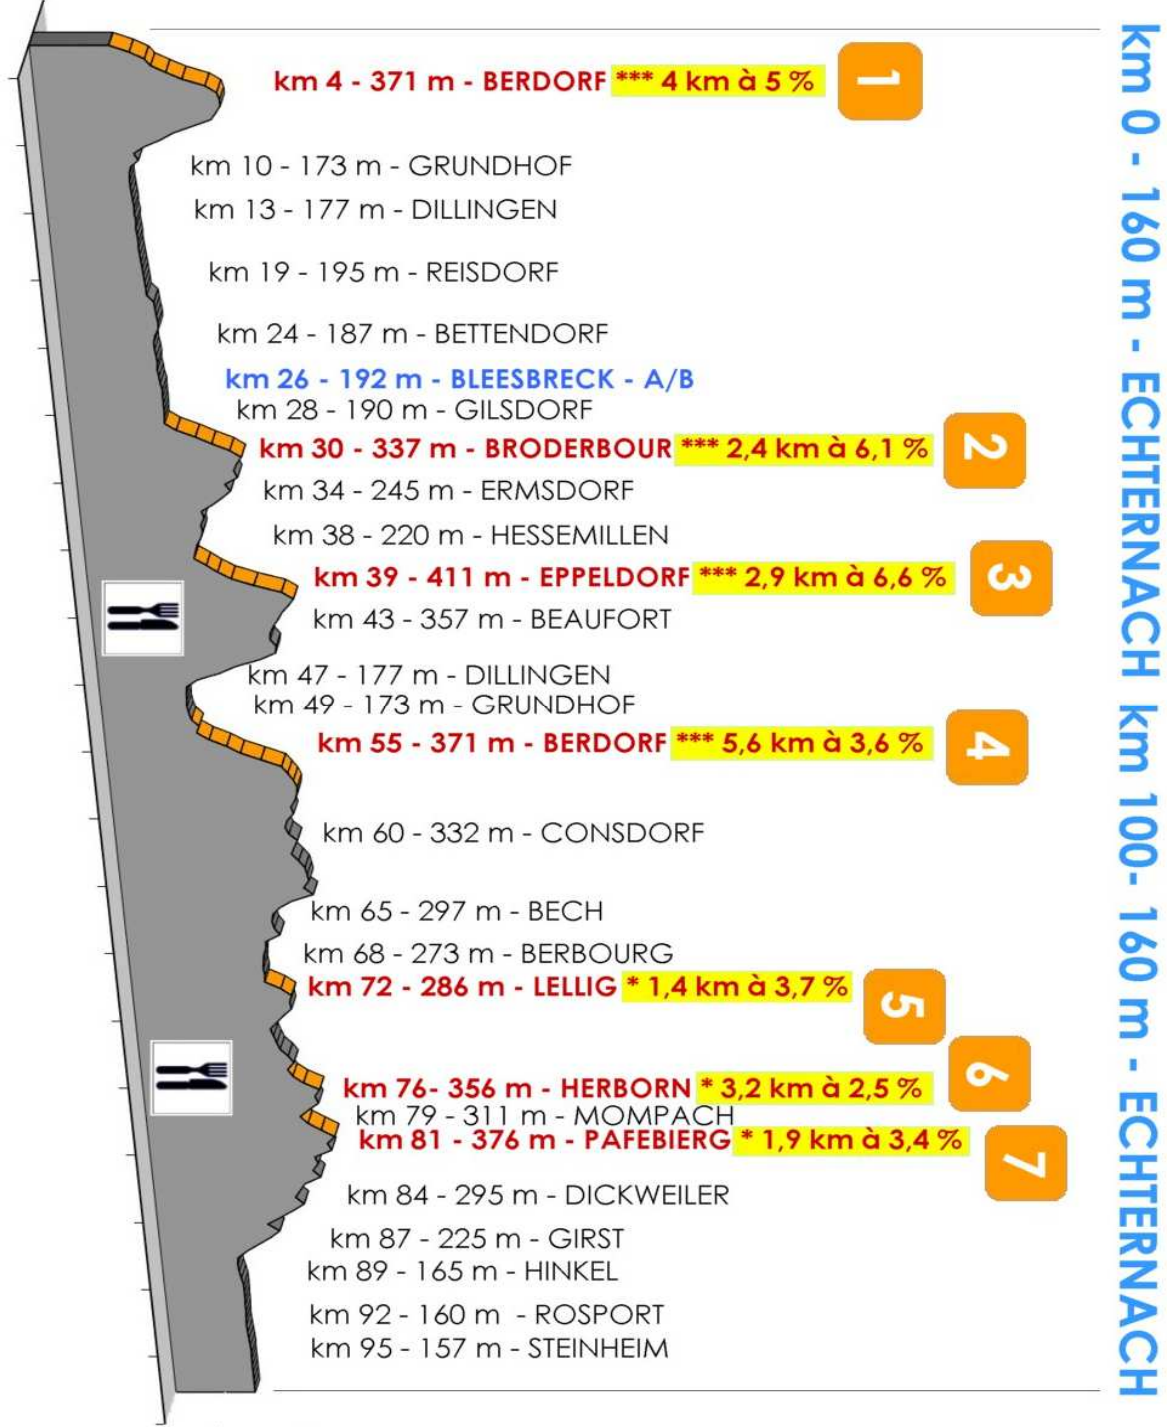

PARCOURS B 100 km

ACC Contern - c/o Alain CONTER - 47, Op der Hobuch - L-5832 FENTANGE - acccontern@gmail.com

manufaktur