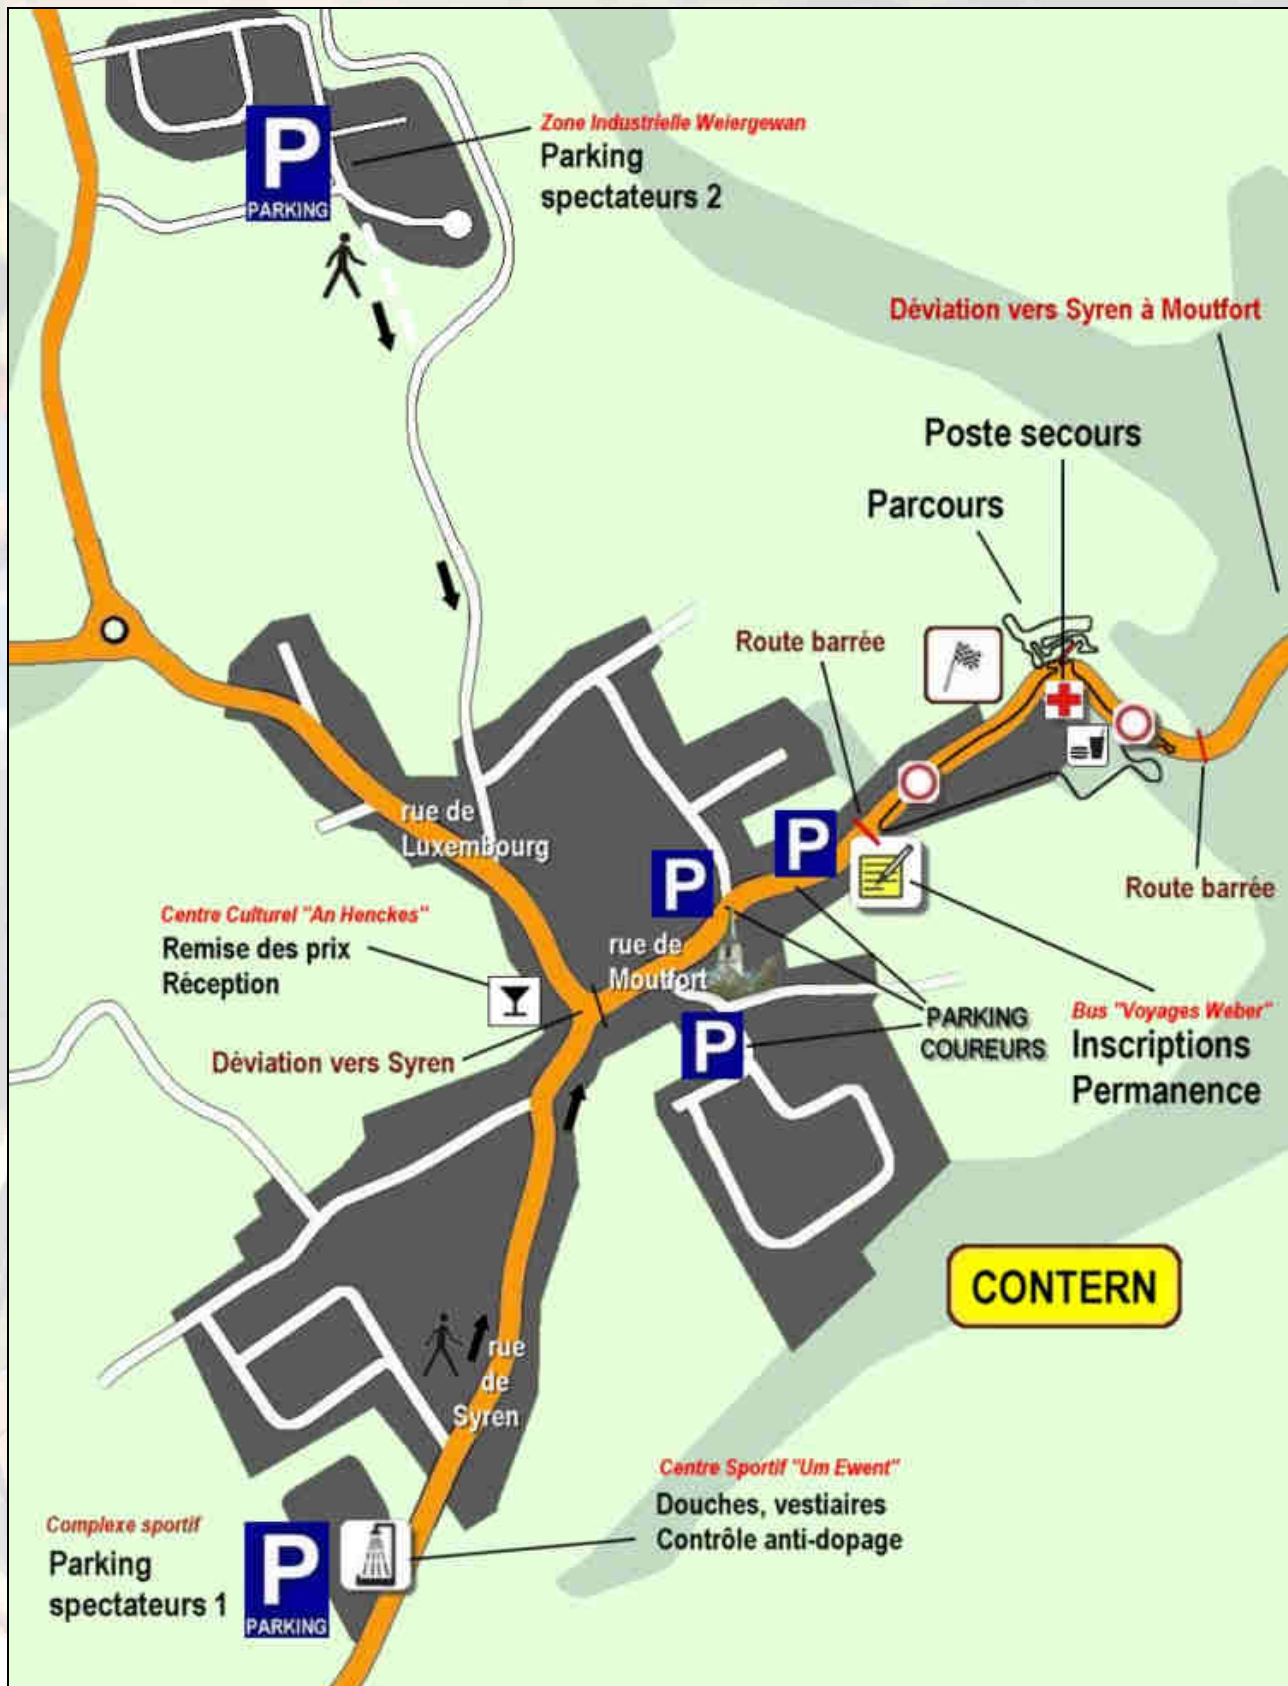

27.10.19

CYCLO-CROSS INTERNATIONAL

CONTERN

SOUVENIR MARCEL GILLES

ARNOLD KONTZ CYCLES

CO MAT Howald / Luxembourg
tél: (+352) 49 61 21 www.comat.lu

avec le support de l'Administration Communale de Contern

manufaktur

en collaboration avec le supporterclub AB Contern