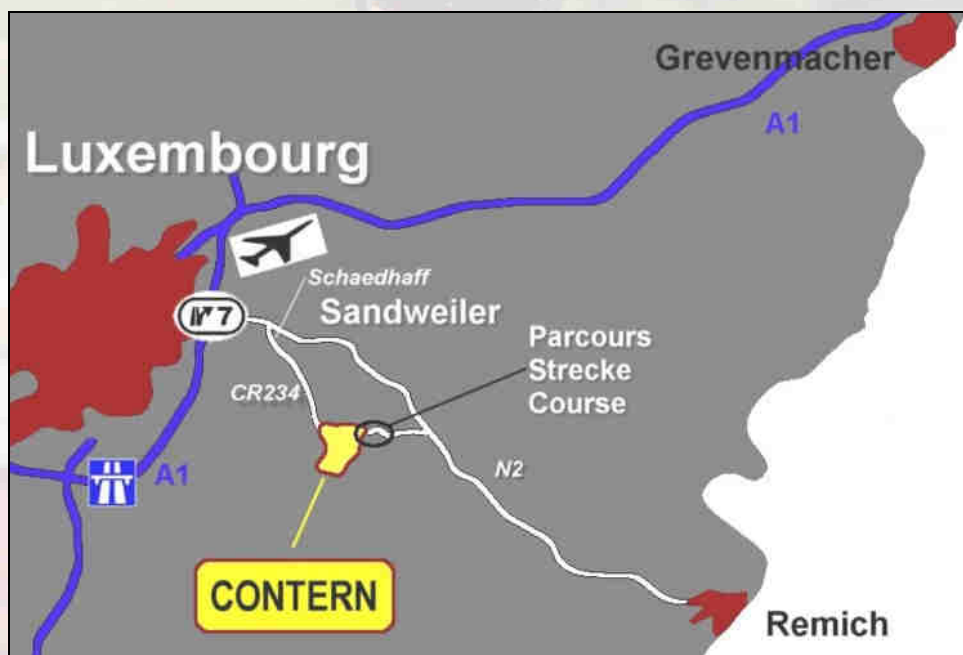

## ACCES, PARKING, INFRASTRUCTURES :

- **Contern** se situe à 10km à l'Est de la Ville de Luxembourg et à 5 km de l'aéroport. Pour y accéder, on peut prendre la sortie no 7 "Sandweiler - Remich" sur l'autoroute A1 Luxembourg - Trèves, puis prendre la route nationale 2 direction Sandweiler jusqu'au rond-point "Scheedhaff". Dans le rond-point, prendre le CR234 vers Contern.

- Le **départ et l'arrivée** du parcours se situent dans la rue de Moutfort, à la sortie de Contern en direction de Moutfort.
- La **permanence** est située dans un bus « Voyages Emile Weber » dans la rue de Moutfort, à l'entrée du parcours. Elle est ouverte entre 11h00 et 16h30.
- Les **douches et vestiaires** ainsi que les contrôles **anti-dopage** éventuels se trouvent dans le Centre Sportif « Um Ewent », situé 41, rue de Syren à L-5316 Contern.
- Les **parkings coureurs** sont des deux côtés de la rue de Moutfort à Contern, entre la bifurcation avec la rue von der Feltz et le début du parcours, ainsi que dans la cour de l'ancienne école primaire rue de Moutfort et près de l'ancien Centre Sportif, situé rue des Sports à Contern.
- Les **parkings spectateurs** sont situés près du **complexe sportif et scolaire « Um Ewent »** rue de Syren, en venant des directions Moutfort (par la déviation) et Syren ainsi que dans la **Zone Industrielle de Contern, rue Weiergewann et rue Edmond Reuter** en venant de Sandweiler ou Alzingen. De là, on peut rejoindre le circuit à pied en moins de 1 km. A l'intérieur de la localité de Contern, quelques places de stationnement sont également disponibles, à condition de respecter strictement la signalisation mise en place.
- Le CR234 entre Contern et Moutfort est fermé à la circulation entre 10h00 et 17h00