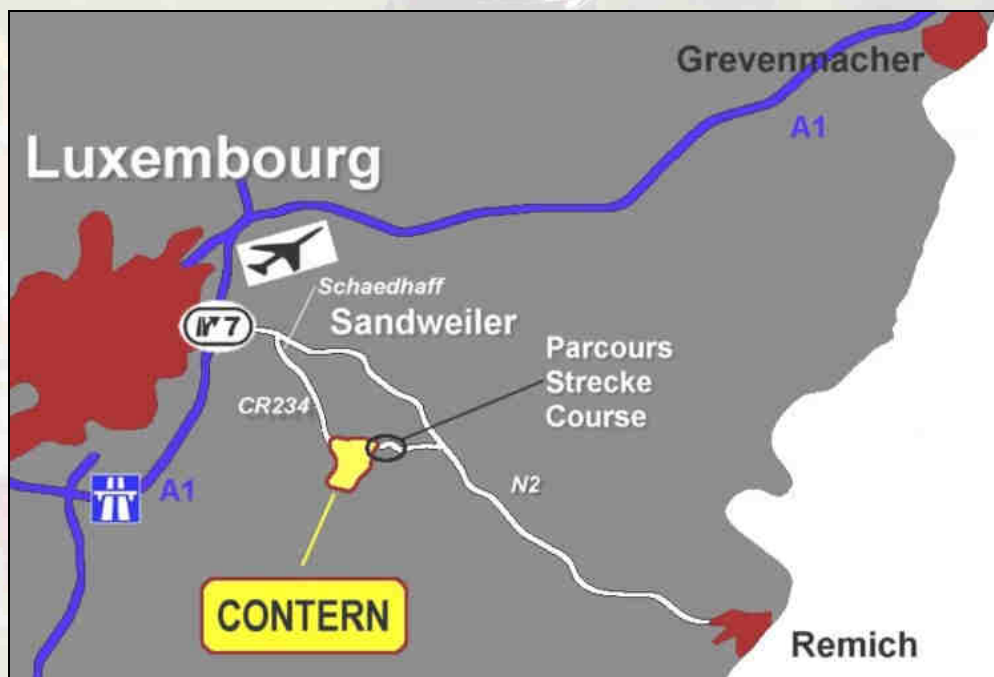

ACCES, PARKING, INFRASTRUCTURES :

- **Contern** se situe à 10km à l'Est de la Ville de Luxembourg et à 5 km de l'aéroport. Pour y accéder, on peut prendre la sortie no 7 "Sandweiler - Remich" sur l'autoroute A1 Luxembourg - Trèves, puis prendre la route nationale 2 direction Sandweiler jusqu'au rond-point "Scheedhaff". Dans le rond-point, prendre le CR234 vers Contern.

- Le **départ et l'arrivée** du parcours se situent dans la rue de Moutfort, à la sortie de Contern en direction de Moutfort.
- La **permanence** est située dans un bus « Voyages Emile Weber » dans la rue de Moutfort, à l'entrée du parcours. Elle est ouverte entre 11h00 et 16h30.
- Les **douches et vestiaires** ainsi que les contrôles **anti-dopage** éventuels se trouvent dans le Centre Sportif « Um Ewent », situé 41, rue de Syren à L-5316 Contern.
- Les **parkings coureurs** sont des deux côtés de la rue de Moutfort à Contern, entre la bifurcation avec la rue von der Feltz et le début du parcours, ainsi que dans la cour de l'ancienne école primaire rue de Moutfort et près de l'ancien Centre Sportif, situé rue des Sports à Contern.
- Les **parkings spectateurs** sont situés près du **complexe sportif et scolaire « Um Ewent »** rue de Syren, en venant des directions Moutfort (par la déviation) et Syren ainsi que dans la **Zone Industrielle de Contern, rue Weiergewann et rue Edmond Reuter** en venant de Sandweiler ou Alzingen. De là, on peut rejoindre le circuit à pied en moins de 1 km. A l'intérieur de la localité de Contern, quelques places de stationnement sont également disponibles, à condition de respecter strictement la signalisation mise en place.
- Le CR234 entre Contern et Moutfort est fermé à la circulation entre 10h00 et 17h00