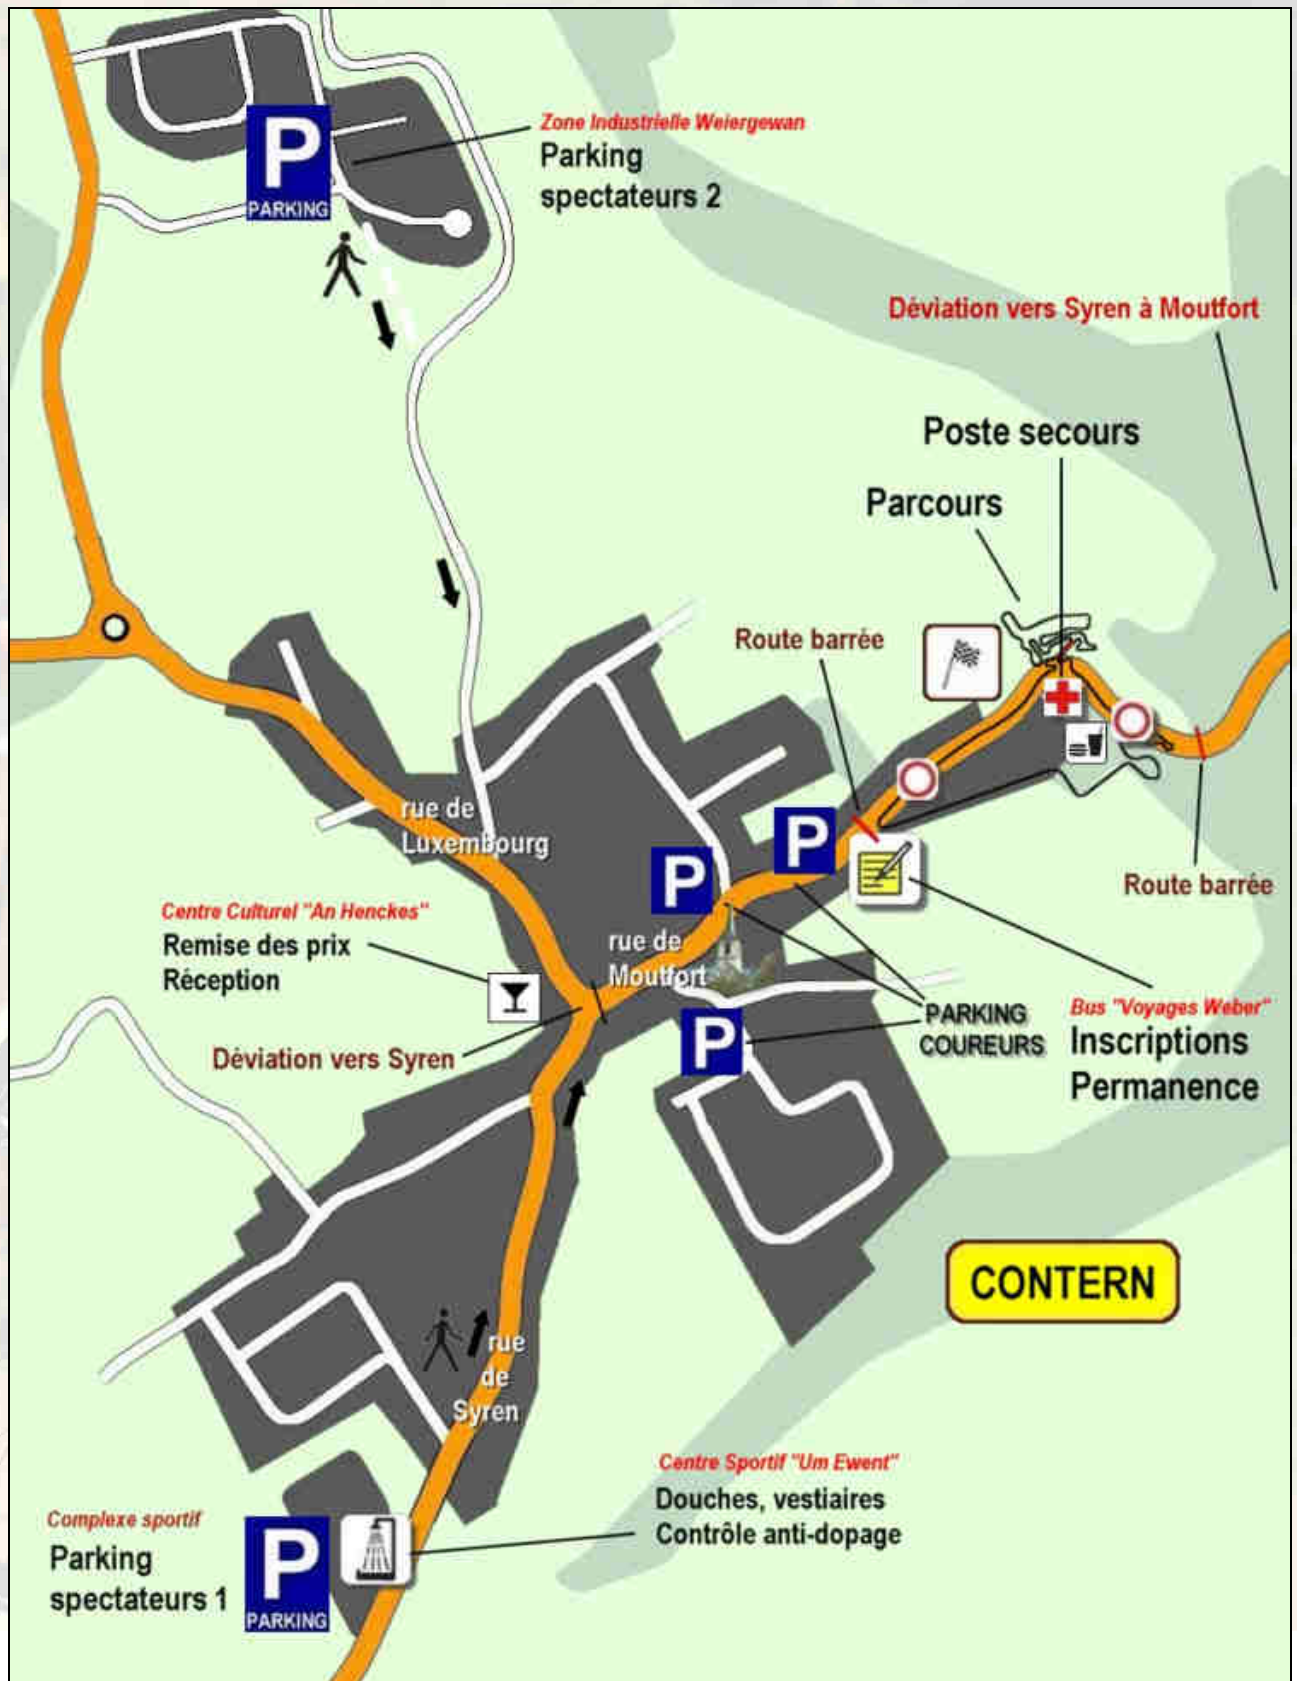

28.10.18

CYCLO-CROSS INTERNATIONAL

CONTERN

Organisation:

avec le support de l'Administration Communale de Contern

en collaboration avec le supporterclub AB Contern

<http://www.accontern.lu>

f [accontern](#)

[ACCContern](#)

[gpcontern](#)