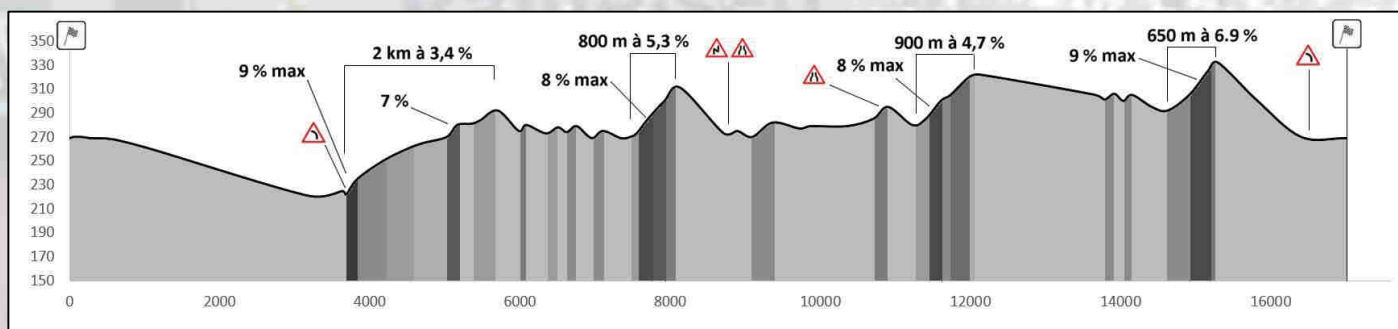

GUIDE TECHNIQUE

Circuit 3 (17,0 km) :

CATEGORIES ET HORAIRES

DIMANCHE, 26 JUIN 2016

Course en ligne JUNIORS

10h00 – 12h45

Course en ligne ELITES / ESPOIRS

14h30 – 18h00

CARTE ET PROFIL

ITINERAIRE DETAILLE

km	Altitude	Localité / rue	Croisement	Remarque
0	269 m	BERBOURG		Départ devant le Centre Beaufepaire
		CR137 Schoulstrooss	chemin vers Lellig	↑
3,2	221 m	CR137 x CR139		
		CR137 de Berbourg	CR139 vers Lellig	↑
		CR137 vers Manternach		
3,7	222 m	MANTERNACH		
		CR137 Iechternacherwee	Aale Berbourger Wee	⤵ ⚠ ⚠
		Aale Berbourger Wee	chemin vers Manternach	↑
7,3	269 m	BERBOURG		
		Neie Wee	CR137D Neie Wee	⤵
		CR137D Neie Wee	Um Bierg	⤵
		Um Bierg	CR135 Weckerstrooss	⤵
		CR135 Weckerstrooss	CR137D Neie Wee	⚠ ⚠ ⤵
			CR135A Duerfstrooss	⚠ ↑
		CR135 Duerfstrooss	Am Eck	↑
			Kelterbierg	↑
			Am Eck	↑
			CR137 An der Gruecht	⚠ ⤵
		CR137 An der Gruecht	Brucherstrooss	↑
11,0	295 m	CR137 x vers Jacobsbierg		
		CR137 vers Bech	chemin vers Jacobsbierg	⤵
		chemin vers Jacobsbierg		⚠
12,0	322 m	Jacobsbierg		
		Chemin venant du CR137	Kéiwee	⤵
		Kéiwee	CR138 vers Herborn	⤵
		CR138 vers Herborn	chemin vers Lilien	↑
14,6	292 m	CR138 x CR135		
		CR138 vers Herborn	CR135 vers Berbourg	⤵
		CR135 vers Berbourg		
16,0	300 m	BERBOURG		
		CR135 Hierberwee	Steekaul	⚠ ↑
			Kéiwee	↑
			CR137 Schoulstrooss	⚠ ⤵
17,0	269 m	CR137 Schoulstrooss	CR135A Duerfstrooss	Arrivée devant le Centre Beaufepaire

GUIDE TECHNIQUE

POINTS DANGEREUX

km	Altitude	Localité / rue	Croisement	Remarque
3,7	222 m	MANTERNACH <i>CR137 Iechternacherwee</i>	Aale Berbourger Wee	  
7,3	269 m	BERBOURG <i>CR135 Weckerstrooss</i>	CR137D Neie Wee	  
		<i>CR135 Duerfstrooss</i>	CR135A Duerfstrooss Kelterberg	      
			CR137 An der Gruecht	 
11,0	295 m	CR135 x vers Jacobsbiereg <i>chemin vers Jacobsbiereg</i>		
16,0	300 m	BERBOURG <i>CR135 Hierberwee</i>	CR137 Schoulstrooss	