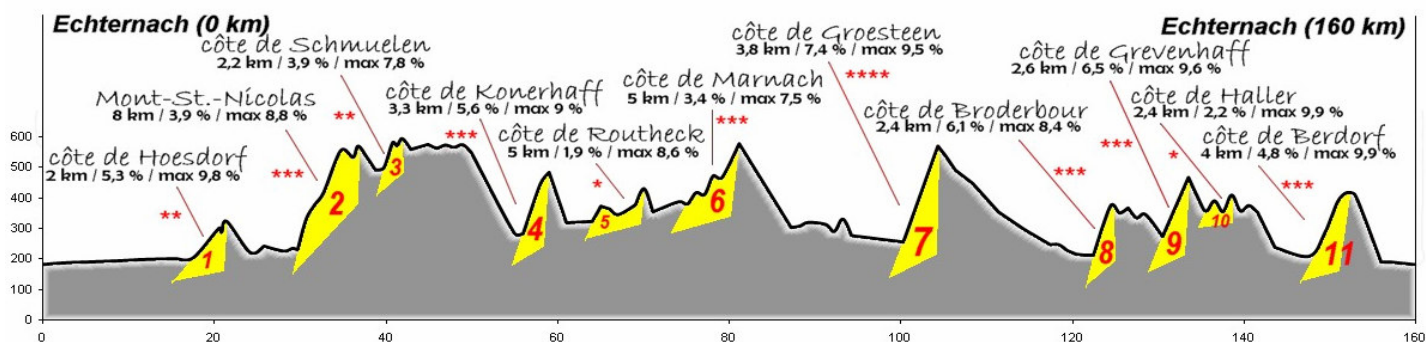

La 19^{ème} Charly Gaul

le 7 septembre 2008 à Echternach (départ 9h00 place du Marché)

Parcours A: 160 km

km	Localité	Route	km	Alt	km	Localité	Route	km	Alt
0	Echternach (départ)		160	162	81	<i>côte de Marnach (5 km à 3,4 %)</i>		79	520
3	Weilerbach	N10	157	167	82	Marnach		78	520
9	Grundhof		151	170	88	Dasbourg-pont	N10	72	272
12	Dillingen		148	173	89	Rodershausen		71	276
17	Wallendorf-pont		143	177	93	Obereisenbach		67	297
19	Reisdorf	N19a	141	180	95	Untereisenbach		65	248
21	<i>côte de Hoedorf (2 km à 5,3 %)</i>		139	182	101	Stolzembourg		59	229
22	Hoedorf	N10	138	290	105	<i>côte de Groesteen (3,8 km à 7,4 %)</i>	CR322	55	513
27	Bettel		133	275	jonction parcours A - parcours B (RAVI)				
30	Vianden	N17	130	217	107	Mairie de Putscheid	CR353	53	442
36	<i>Mont-Saint-Nicolas (8 km à 3,9 %)</i>	CR322	124	202	115	Brandenburg		45	266
37	Groesteen (RAVI)		123	513	118	Bastendorf		42	221
39	Mairie de Putscheid		120	442	119	Selz	N17	41	203
42	<i>côte de Schmuellen (2,2 km à 3,9%)</i>		118	523	121	Bleesbreck		39	193
43	Wahlhausener Dickt	PC22	117	535	123	Gilsdorf	CR356	37	190
46	Hosingen-Barrière		114	518	125	<i>côte de Broderbour (2,4 km à 6,1 %)</i>		35	337
48	Holzthum	CR322	112	507	128	Brucherhaff		32	300
50	Consthum		110	517	131	Ermsdorf		29	245
56	Kautenbach	CR331	104	254	134	<i>côte de Grevenhaff (2,6 km à 6,5 %)</i>		26	420
59	<i>côte de Konerhaff (3,3 km à 5,6 %)</i>		101	435	135	Savelborn	CR358	25	365
60	Alscheid		100	435	138	Haller (RAVI)	CR128	22	319
62	<i>piste cyclable</i>	PC21	98	286	139	<i>côte de Haller (2,4 km à 2,2 %)</i>		21	368
65	Lellingen	CR323	95	290	142	Waldbillig	CR356	18	316
67	Pintsch	CR324	93	327	144	Mullerthal	CR121	16	213
70	Siebenaler (RAVI)	CR343	90	339	148	Vugelsmillen	CR364	12	187
71	<i>côte de Routheck (5 km à 1,9 %)</i>	CR326	89	387	151	<i>côte de Berdorf (4 km à 4,8 %)</i>		9	375
72	Drauffelt	CR325	88	318	152	Berdorf		8	367
75	Mecher		85	348	156	Fielsmillen	N10	4	170
77	Clervaux	N18	83	375	159	frontière "Echternacherbrück"	PC3	1	162
79	Reuler	N18	81	425	160	Echternach (Arrivée)	N11	0	162