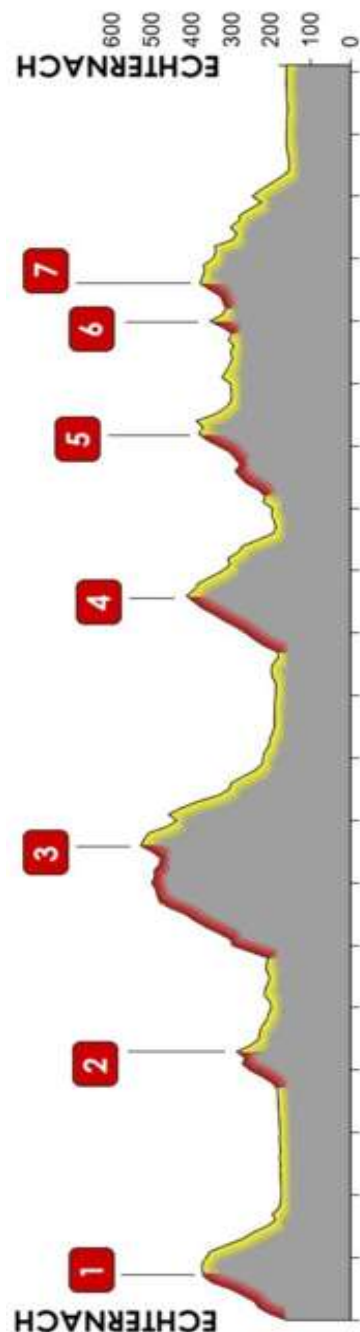

COURSE B

102 km

Start 10 h 15 on the market-place in Echternach

km	Place	Road	km	Alt.
0	Echternach	CR364	102	160
4	Berdorf		98	371
8	Vugelsmillen		CR121	94
10	Grundhof	N10	92	173
13	Dillingen		89	177
19	Reisdorf		83	195
22	Hoesdorf		80	229
26	Bettel		76	211
29	Vianden	CR322	73	206
36	Mont-St-Nicolas		66	491
38	Groesteen		CR352	64
45	Bastendorf	CR353	57	221
46	Seltz	N17	56	203
47	Bleesbreck	N19	55	190
49	Bettendorf		53	189
53	Reisdorf		CR128	49
58	Beaufort	CR364	44	410
62	Vugelsmillen	CR121	40	193
66	Mullerthal	CR356	36	213
70	Consdorf	CR137	32	360
74	Bech	CR138	28	297
76	Jacobsbiert		26	322
79	Herborn		CR135	23
80	Herborn		22	351
81	Mompach		CR141	21
83	Pafebiert		19	376
85	x Osweiler (CR141 x CR370)		CR370	17
86	Dickweiler		16	295
89	Girst		13	225
91	Hinkel	PC3	11	165
94	Rosport	N10	8	160
102	Echternach		0	160

changes possible

TOTAL CHANGE IN ALTITUDE 1427 m

ACC Contern - c/o M. Eugène Stirn - 7, rue des Gaulois - L-3432 DUDELANGE - www.accontern.lu - T: (+352) 621 213 171 - eugstirn@pt.lu