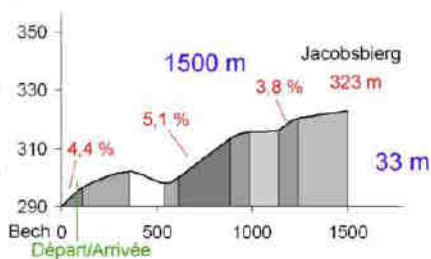

➤ **The three climbs**