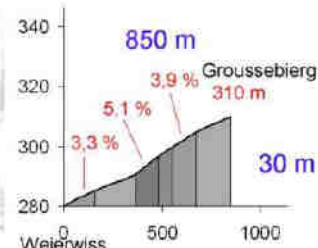

➤ **The three climbs**