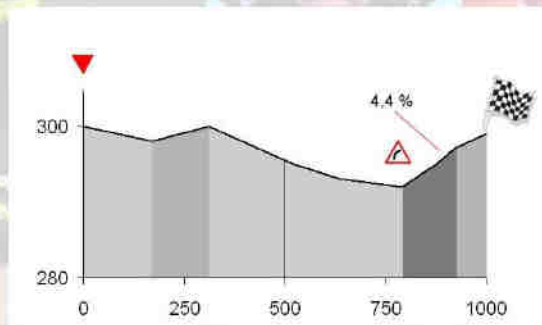

➤ The last kilometre

➤ Time schedule for the Grand-prix François Faber (at an average speed of 38 km/h)

km	Place	Lap 1	Lap 2	Lap 3	Lap 4	Lap 5	Lap 6	Lap 7	Lap 8
0	Bech	10:00	10:14	10:29	10:44	10:58	11:13	11:28	11:42
3,8	x Herborn	10:06	10:20	10:35	10:50	11:04	11:19	11:34	11:48
5,4	Berbourg	10:07	10:21	10:36	10:51	11:05	11:20	11:35	11:49
9,3	Bech	10:14	10:29	10:44	10:58	11:13	11:28	11:42	11:57
Total km		9,3	18,6	27,9	37,2	46,5	55,8	65,1	74,4

➤ Time schedule for the Grand-prix OST-Manufaktur (at an average speed of 38 km/h)

km	Place	Lap 1	Lap 2	Lap 3	Lap 4	Lap 5	Lap 6	Lap 7
0	Bech	14:00	14:14	14:29	14:44	14:58	15:13	15:28
3,8	x Herborn	14:06	14:20	14:35	14:50	15:04	15:19	15:34
5,4	Berbourg	14:07	14:21	14:36	14:51	15:05	15:20	15:35
9,3	Bech	14:14	14:29	14:44	14:58	15:13	15:28	15:42
Total km		9,3	18,6	27,9	37,2	46,5	55,8	65,1

km	Place	Lap 8	Lap 9	Lap 10	Lap 11	Lap 12	Lap 13
0	Bech	15:42	15:57	16:12	16:26	16:41	16:56
3,8	x Herborn	15:48	16:03	16:18	16:32	16:47	17:02
5,4	Berbourg	15:49	16:04	16:19	16:33	16:48	17:03
9,3	Bech	15:57	16:12	16:26	16:41	16:56	17:10
Total km		74,4	83,7	93	102,3	111,6	120,9