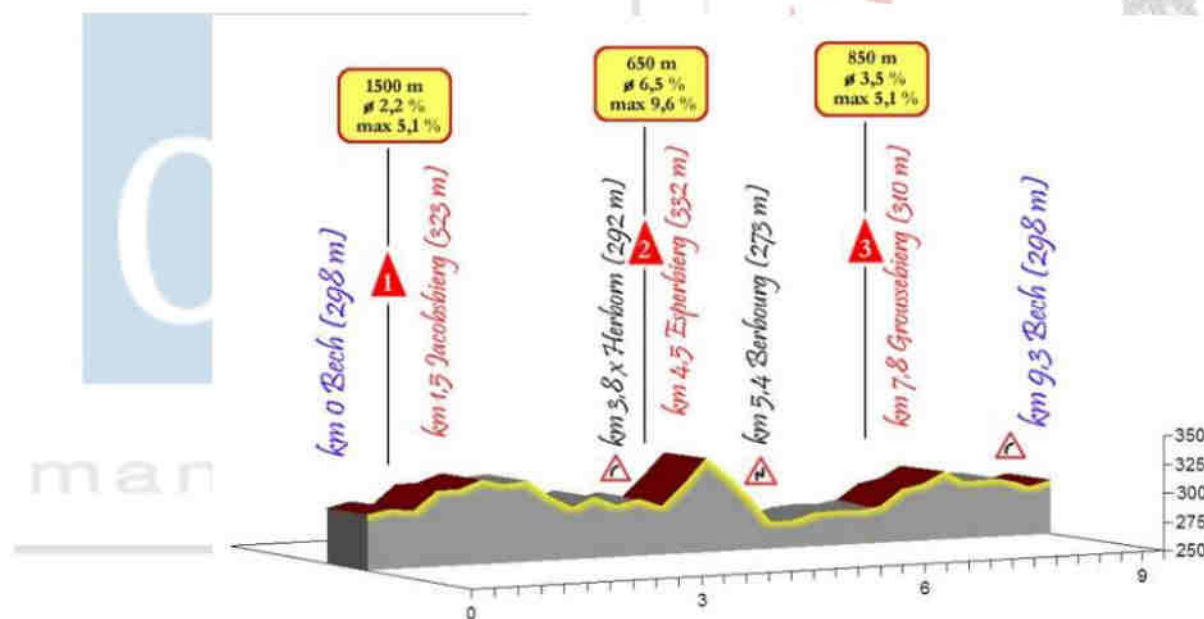

93^{ème} Grand-prix François FABER

29^{ème} Grand-prix OST-Manufaktur

Course :

- The 29th Grand-prix Ost-Manufaktur and the 93rd Grand-prix François Faber are held on a course of 9,3 kilometres. The course is hilly with a change in altitude of 125 m per lap. Start and Finish are located in Bech, rue Hanner Bra, next to the cultural centrum "Hanner Bra".
- The detailed course is following :

km	Lieu	Route	Carrefour	Remarque
0,0	Bech (départ) Hanner Bra	CR138	x Becher Millen x Am Biirk x vers Geyershof x vers Lilien	Départ devant le centre culturel "Hanner Bra"
	x Jacobsbierg			↑ te no 1
3,8	x Herborn	CR135	x CR135	BERBOURG te no 2
5,4	Berbourg Hierberwee		x Kéiwee x Schoulstrooss	↑ DESCENTE TRES RAPIDE!!
	An der Gruecht	CR137	x Duerfstrooss x Brucherstrooss	↑ BECH VIRAGES SERRES!!
9,3	Bech (arrivée) route de Berbourg Beiwerwiss Hanner Bra	CR132 CR138	x CR132 x CR138 Hanner Bra x Hammeknupp	↑ BECH te no 3 ↑ HERBORN VIRAGES SERRES!! Arrivée devant le centre culturel "Hanner Bra"

➤ Profile and map of the course :

93^e GRAND-PRIX

FABER

avec la collaboration du
DESCH-TENNIS BECH

sous le patronage de la
COMMUNE DE BECH

➤ **Dangerous points**

km	Place	Road	Crossroads	Remark
5,4	Berbourg			
	Hierberwee	CR135	x Kéiwee	FAST DOWNHILL!!
	An der Gruecht	CR137	x Duerfstrooss	NARROW TURNS!!
9,3	Bech			
	Beiwerwiss	CR132	x CR138 Hanner Bra	NARROW TURNS!!

➤ **The three climbs**

➤ The last kilometre

➤ Time schedule for the Grand-prix François Faber (at an average speed of 38 km/h)

km	Place	Lap 1	Lap 2	Lap 3	Lap 4	Lap 5	Lap 6	Lap 7	Lap 8
0	Bech	10:00	10:14	10:29	10:44	10:58	11:13	11:28	11:42
3,8	x Herborn	10:06	10:20	10:35	10:50	11:04	11:19	11:34	11:48
5,4	Berbourg	10:07	10:21	10:36	10:51	11:05	11:20	11:35	11:49
9,3	Bech	10:14	10:29	10:44	10:58	11:13	11:28	11:42	11:57
Total km		9,3	18,6	27,9	37,2	46,5	55,8	65,1	74,4