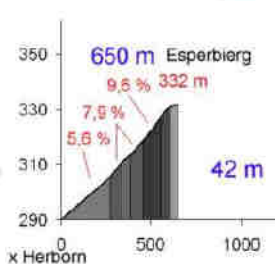

➤ **The three climbs**