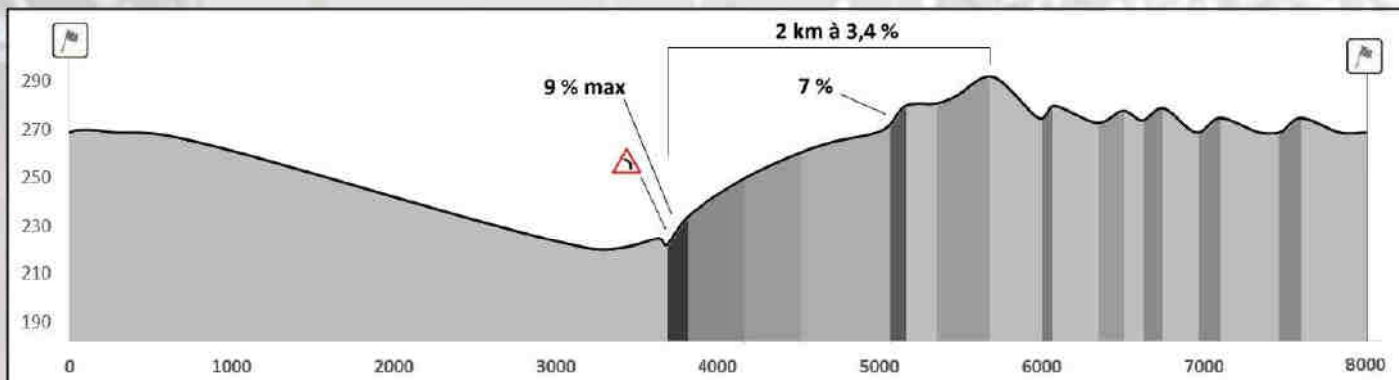

DETAILED COURSE

km	Altitude	Place / road	Crossroads	Remark
0	269 m	BERBOURG		Start in front of Centre Beaurepaire
		CR137 Schoulstrooss	road to Lellig	↑
3,2	221 m	CR137 x CR139		
		CR137 from Berbourg	CR139 to Lellig	↑
		CR137 to Manternach		
3,7	222 m	MANTERNACH		
		CR137 lechternacherwee	Aale Berbourger Wee	⚠ ⚠ →
		Aale Berbourger Wee	road to Manternach	↑
7,3	269 m	BERBOURG		
		Neie Wee	CR137D Neie Wee	←
		CR137D Neie Wee	CR135 Weckerstrooss	→
		CR135 Weckerstrooss	CR135A Duerfstrooss	→
		CR135A Duerfstrooss	CR137 Schoulstrooss	→
8,0	269 m	CR137 Schoulstrooss	CR137D Neie Wee	Finish in front of Centre Beaurepaire

DANGEROUS POINTS

3,7	222 m	MANTERNACH		
		CR137 lechternacherwee	Aale Berbourger Wee	⚠ ⚠ →