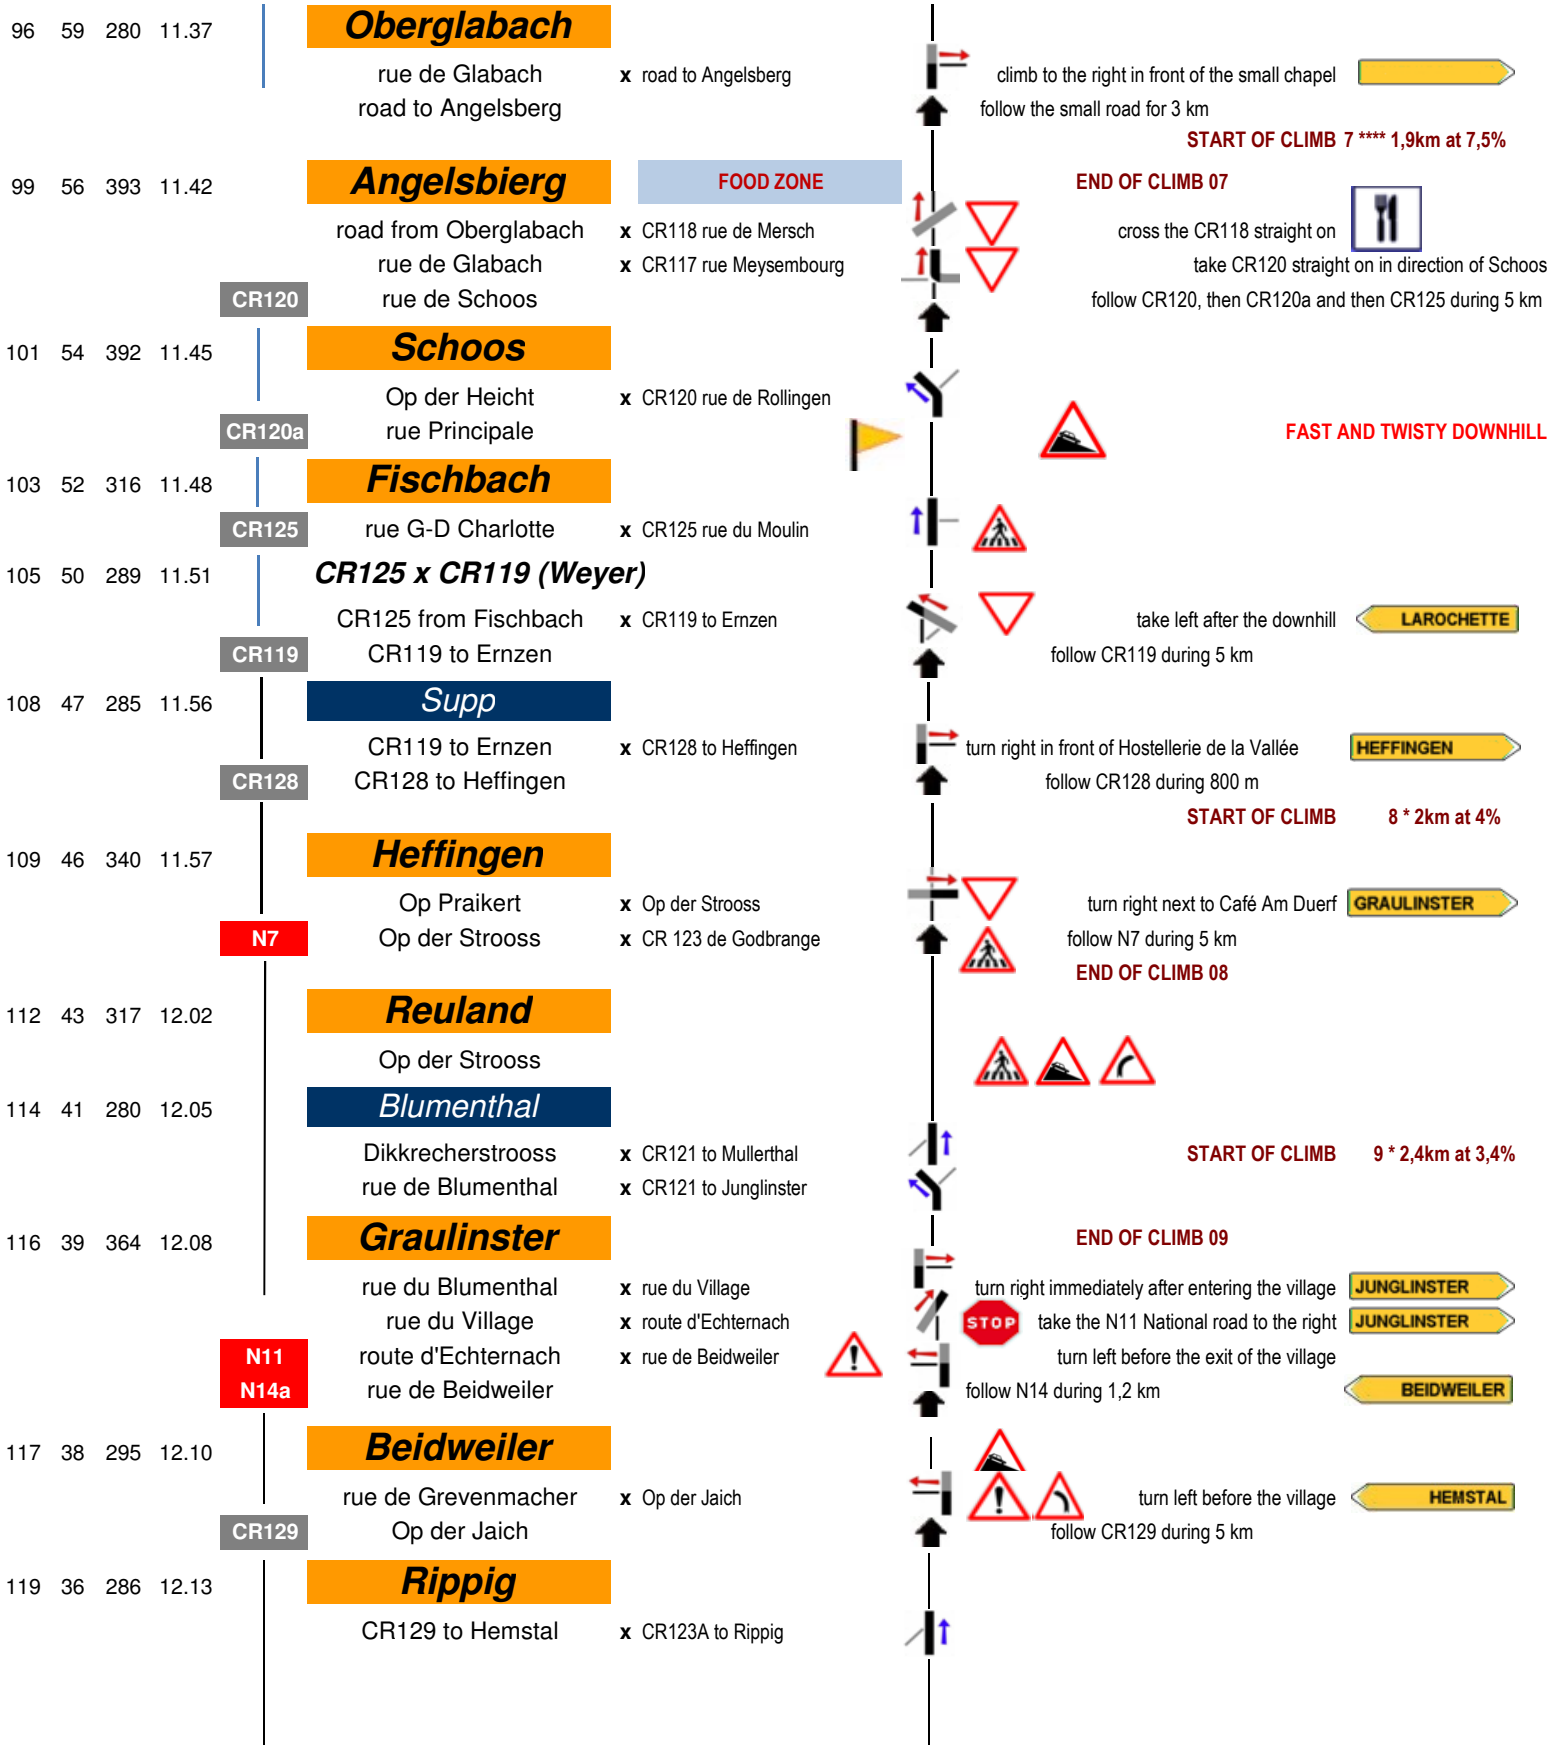

COURSE A

155

km