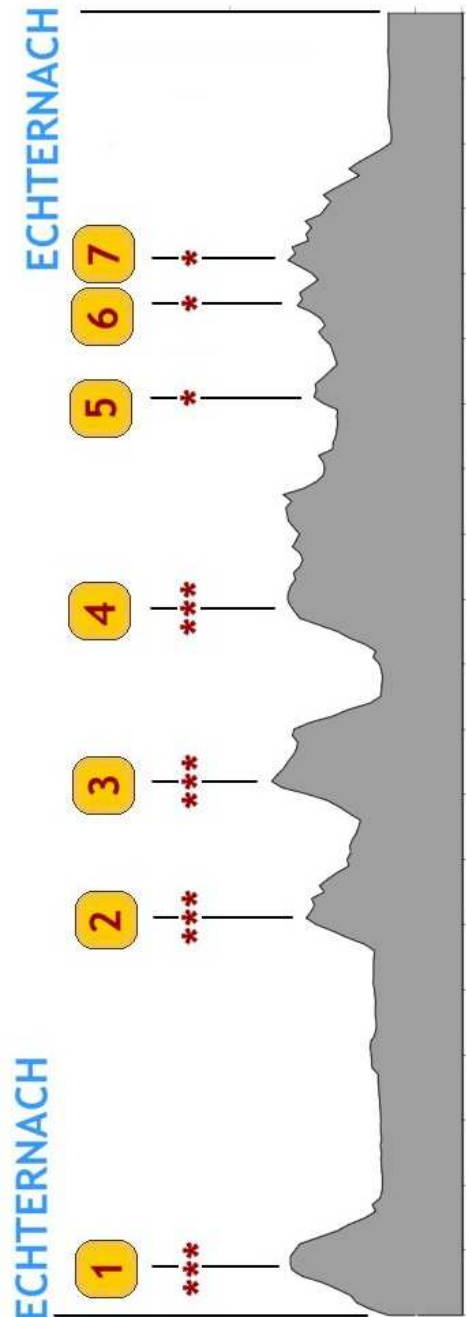

# La 33ème CHARLY GAUL

CYCLOSPORTIVE - JEDERMANNRENNEN - GRAN FONDO - CYCLOSPORTRACE

## STRECKE B 100 km

Start um **09 h 30** auf dem Marktplatz (place du Marché) in Echternach

km	Place	Road	km	Alt
0	<b>Echternach</b>	place du Marché	CR364	100 160
4	<b>Berdorf</b>	Steigung 01 *** 4 km zu 5%		96 371
8	Vugelsmillen	CR121	92	187
10	Grundhof	N10	90	173
13	Dillingen		87	177
19	Reisdorf	N19	81	195
22	Moestroff		78	186
24	Bettendorf		76	187
26	<b>Bleesbreck</b>	TRENNUNG A/B	N17	74 192
27	Diekirch (Eingang)	CR322	73	192
28	Gilsdorf	CR356	72	190
30	<b>Broderbour</b>	Steigung 02 *** 2,4 km zu 6,1%		70 309
34	Ermsdorf	CR358	66	245
38	Hessemillen	CR357	62	220
39	<b>Eppeldorf</b>	Steigung 03 *** 2,9 km zu 6,6%		61 273
43	Beaufort	CR364	57	357
47	Dillingen	N10	53	177
49	Grundhof	CR121	51	173
51	Vugelsmillen	CR364	49	193
55	<b>Berdorf</b>	Steigung 04 *** 5,6 km zu 3,6%	CR137	45 377
60	Consdorf		40	350
63	Kreuzung Altrier		37	386
65	Bech		35	297
68	Berbourg		32	273
70	Kreuzung nach Lellig		30	268
72	<b>Lellig (Eingang)</b>	Steigung 05 * 1,4 km zu 3,7%	CR139	28 286
76	<b>Herborn</b>	Steigung 06 * 3,2 km zu 2,5%	CR135	24 296
79	Mompach	CR141	21	311
81	<b>Pafebiertg</b>	Steigung 07 * 1,9 km zu 3,4%		19 376
84	Dickweiler	CR370	16	295
87	Girst		13	225
89	Hinkel	PC3	11	165
92	Rospport	N10	8	160
95	Steinheim		5	157
100	<b>Echternach</b>		0	160

Änderungen vorbehalten

GESAMTHÖHENUNTERSCHIED **1227 m**

ACC Contern - c/o Alain CENTER - 47, Op der Hobuch - L-5832 FENTANGE - acccontern@gmail.com