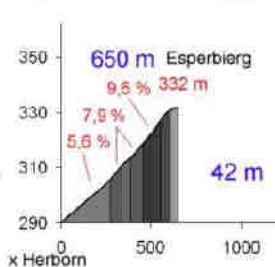

➤ Die **drei Steigungen**