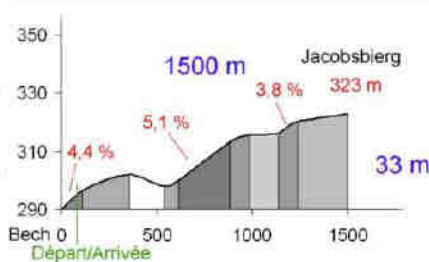

➤ Die **drei Steigungen**