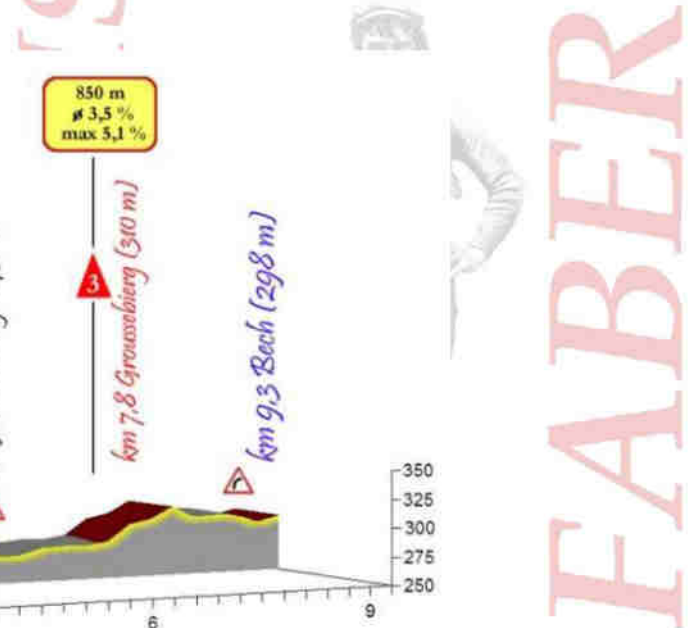

Strecke :

- Der 29. Grand-prix Ost-Manufaktur und der 93. Grand-prix François Faber finden auf einem **Rundkurs von 9,3 Kilometern** statt. Der Kurs ist wellig mit einem Höhenunterschied von 125 Metern pro Runde. **Start und Ziel** sind in der rue « Hanner Bra » in Bech, auf Anhöhe des Kulturzentrums « Hanner Bra »
- Die **Streckenführung** ist folgende :

km	Lieu	Route	Carrefour	Remarque
0,0	Bech (départ) Hanner Bra	CR138	x Becher Millen x Am Biirk	Départ devant le centre culturel "Hanner Bra"
	x Jacobsbierg		x vers Geyershof x vers Lillien	↑ te no 1
3,8	x Herborn	CR135	x CR135	↑ BERBOURG te no 2
5,4	Berbourg Hierberwee		x Kéiwee x Schoulstrooss	↑ DESCENTE TRES RAPIDE!!
	An der Gruecht	CR137	x Duerfstrooss x Brucherstrooss	↑ BECH VIRAGES SERRES!!
9,3	Bech (arrivée) route de Berbourg Beiwerwiss Hanner Bra	CR132 CR138	x CR132 x CR138 Hanner Bra x Hammeknupp	↑ BECH HERBORN VIRAGES SERRES!! Arrivée devant le centre culturel "Hanner Bra"

29e GRAND-PRIX

➤ Profil und Karte der Strecke :

93e GRAND-PRIX

➤ **Gefährliche Punkte**

km	Ort	Strasse	Kreuzung	Bemerkung
5,4	Berbourg			
	Hierberwee	CR135	x Kéiwee	GEFÄHRLICHE ABFAHRT!!
	An der Gruecht	CR137	x Duerfstrooss	ENGE KURVEN!!
9,3	Bech			
	Beiwerwiss	CR132	x CR138 Hanner Bra	ENGE KURVEN!!

➤ Marschtabelle des Grand-prix OST-Manufaktur (bei einem Schnitt von 38 km/h)

km	Ort	Runde 1	Runde 2	Runde 3	Runde 4	Runde 5	Runde 6	Runde 7
0	Bech	14:00	14:14	14:29	14:44	14:58	15:13	15:28
3,8	x Herborn	14:06	14:20	14:35	14:50	15:04	15:19	15:34
5,4	Berbourg	14:07	14:21	14:36	14:51	15:05	15:20	15:35
9,3	Bech	14:14	14:29	14:44	14:58	15:13	15:28	15:42
Gefahrene Km		9,3	18,6	27,9	37,2	46,5	55,8	65,1