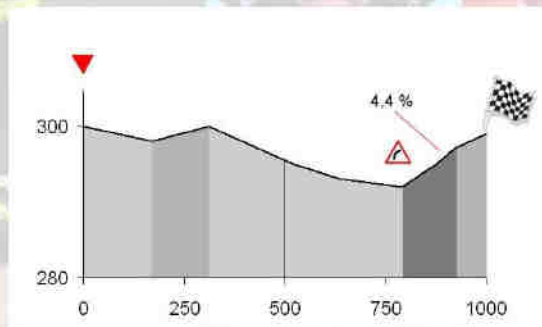

➤ Der letzte Kilometer

➤ Marschtabelle des Grand-prix François Faber (bei einem Schnitt von 38 km/h)

km	Ort	Runde 1	Runde 2	Runde 3	Runde 4	Runde 5	Runde 6	Runde 7	Runde 8
0	Bech	10:00	10:14	10:29	10:44	10:58	11:13	11:28	11:42
3,8	x Herborn	10:06	10:20	10:35	10:50	11:04	11:19	11:34	11:48
5,4	Berbourg	10:07	10:21	10:36	10:51	11:05	11:20	11:35	11:49
9,3	Bech	10:14	10:29	10:44	10:58	11:13	11:28	11:42	11:57
Gefahrene Km		9,3	18,6	27,9	37,2	46,5	55,8	65,1	74,4

➤ Marschtabelle des Grand-prix OST-Manufaktur (bei einem Schnitt von 38 km/h)

km	Ort	Runde 1	Runde 2	Runde 3	Runde 4	Runde 5	Runde 6	Runde 7
0	Bech	14:00	14:14	14:29	14:44	14:58	15:13	15:28
3,8	x Herborn	14:06	14:20	14:35	14:50	15:04	15:19	15:34
5,4	Berbourg	14:07	14:21	14:36	14:51	15:05	15:20	15:35
9,3	Bech	14:14	14:29	14:44	14:58	15:13	15:28	15:42
Gefahrene Km		9,3	18,6	27,9	37,2	46,5	55,8	65,1

km	Ort	Runde 8	Runde 9	Runde 10	Runde 11	Runde 12	Runde 13
0	Bech	15:42	15:57	16:12	16:26	16:41	16:56
3,8	x Herborn	15:48	16:03	16:18	16:32	16:47	17:02
5,4	Berbourg	15:49	16:04	16:19	16:33	16:48	17:03
9,3	Bech	15:57	16:12	16:26	16:41	16:56	17:10
Gefahrene Km		74,4	83,7	93	102,3	111,6	120,9