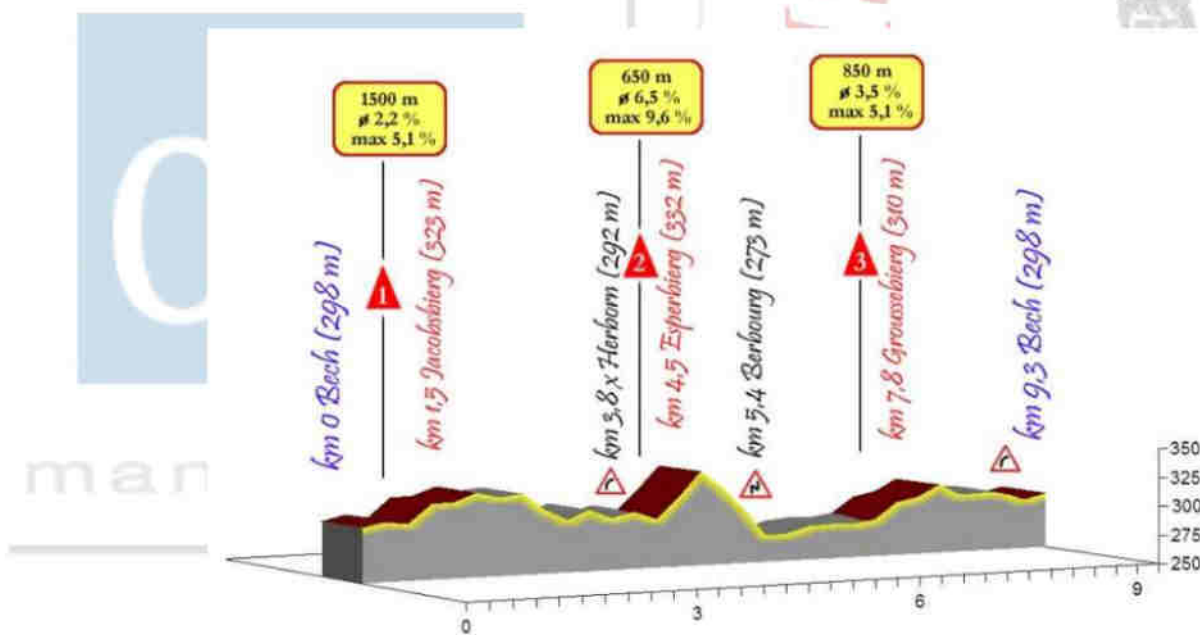

Strecke :

- Der 29. Grand-prix Ost-Manufaktur und der 93. Grand-prix François Faber finden auf einem **Rundkurs von 9,3 Kilometern** statt. Der Kurs ist wellig mit einem Höhenunterschied von 125 Metern pro Runde. **Start und Ziel** sind in der rue « Hanner Bra » in Bech, auf Anhöhe des Kulturzentrums « Hanner Bra »
- Die **Streckenführung** ist folgende :

km	Lieu	Route	Carrefour	Remarque
0,0	Bech (départ) Hanner Bra	CR138	x Becher Millen x Am Biirk	Départ devant le centre culturel "Hanner Bra"
	x Jacobsbierg		x vers Geyershof x vers Lillien	↑ te no 1
3,8	x Herborn	CR135	x CR135	↑ BERBOURG te no 2
5,4	Berbourg Hierberwee		x Kéiwee x Schoulstrooss	↑ DESCENTE TRES RAPIDE!!
	An der Gruecht	CR137	x Duerfstrooss x Brucherstrooss	↑ BECH VIRAGES SERRES!!
9,3	Bech (arrivée) route de Berbourg Beiwerwiss Hanner Bra	CR132 CR138	x CR132 x CR138 Hanner Bra x Hammeknupp	↑ BECH HERBORN VIRAGES SERRES!! Arrivée devant le centre culturel "Hanner Bra"

29e GRAND-PRIX

➤ Profil und Karte der Strecke :

93e GRAND-PRIX

➤ **Gefährliche Punkte**

km	Ort	Strasse	Kreuzung	Bemerkung
5,4	Berbourg			
	Hierberwee	CR135	x Kéiwee	GEFÄHRLICHE ABFAHRT!!
	An der Gruecht	CR137	x Duerfstrooss	ENGE KURVEN!!
9,3	Bech			
	Beiwerwiss	CR132	x CR138 Hanner Bra	ENGE KURVEN!!

➤ Die **drei Steigungen**

➤ Der letzte Kilometer

➤ Marschtabelle des Grand-prix François Faber (bei einem Schnitt von 38 km/h)

km	Ort	Runde 1	Runde 2	Runde 3	Runde 4	Runde 5	Runde 6	Runde 7	Runde 8
0	Bech	10:00	10:14	10:29	10:44	10:58	11:13	11:28	11:42
3,8	x Herborn	10:06	10:20	10:35	10:50	11:04	11:19	11:34	11:48
5,4	Berbourg	10:07	10:21	10:36	10:51	11:05	11:20	11:35	11:49
9,3	Bech	10:14	10:29	10:44	10:58	11:13	11:28	11:42	11:57
Gefahrene Km		9,3	18,6	27,9	37,2	46,5	55,8	65,1	74,4