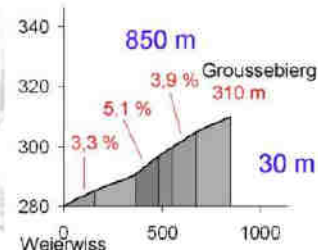

➤ Die **drei Steigungen**