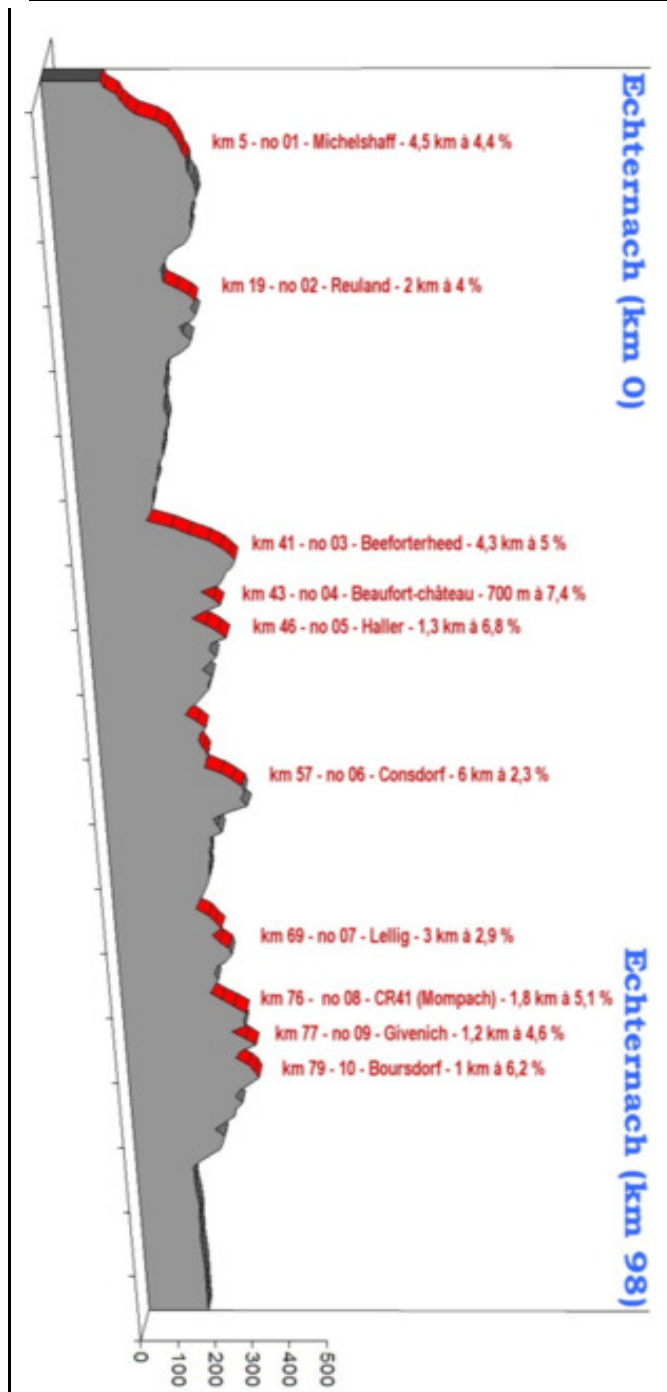

STRECKE B

98 km

Start 10 h 15 auf dem Marktplatz in Echternach

km	Localité	Route	km	Alt
0	Echternach	N11	98	160
2	Lauterborn		96	225
5	Michelshof		93	360
8	Wolpert		90	374
11	Altrier		87	393
14	Graulinster	N14	84	383
17	Blumenthal		81	281
19	Reuland		79	360
21	Heffingen		77	318
24	Larochette		74	271
27	Medernach	CR358	71	257
29	Ermsdorf		69	245
31	Neimillen		67	240
32	Keiweibach		66	225
33	Hessenmillen		65	220
36	Reisdorf	CR128	62	182
38	Bigelbach	VEREINIGUNG A - B CR128a	60	311
41	Beforterheed		57	410
43	Beaufort	CR128	55	360
46	Haller		52	317
49	Waldbillig		49	297
51	Christnach	CR118	47	310
53	Breidweiler-pont		45	240
57	Consdorf	CR137	41	360
59	CR137 x N11 (Altrier)		39	386
61	Bech		37	297
64	Berbourg		34	273
68	CR137 x CR139 (Manternach)	CR139	30	221
69	Lellig		29	271
73	CR141 (vor Bocksbiereg)	CR141	25	256
76	CR141 (vor Mompach)	CR135	22	325
77	Givenich		21	290
79	Boursdorf		19	293
82	Dickweiler	CR370	16	295
85	Girst		13	225
87	Hinkel	N10	11	153
90	Rospert		8	160
93	Steinheim		5	157
98	Echternach		0	160

GESAMTHÖHENUNTERSCHIED 1370 m

Änderungen vorbehalten