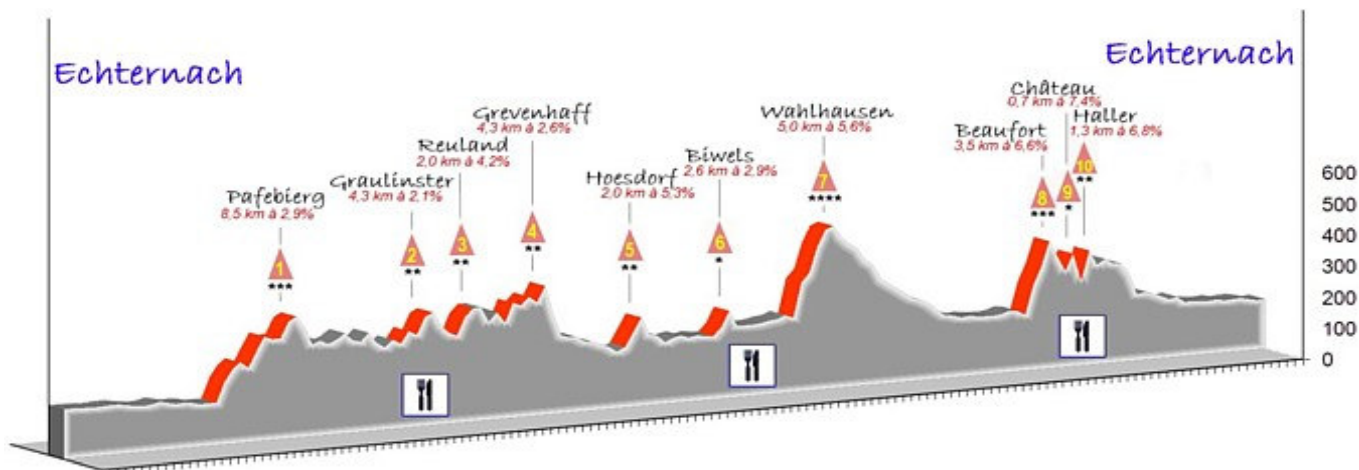

# La 20<sup>ème</sup> Charly Gaul

am 6. September 2009 in Echternach (Start 9h00 am Marktplatz)

## Strecke A: 150 km

km	Ort	Strasse	km	Hm	km	Ort	Strasse	km	Hm
0	<b>Echternach (Start)</b>	N10	150	160	77	Bettel		73	211
4	Steinheim		146	157	80	Vianden		70	206
6	Rosport		144	160	83	Biwels		67	281
9	Hinkel		141	150		<b>Steigung 6 * 2,6 km zu 2,9 %</b>		150	
12	Born		138	156	86	<b>Stolzembourg (Verpflegung)</b>		64	229
14	Moersdorf		136	144	91	Untereisenbach		59	240
19	Wasserbillig	CR141	131	136	95	Wahlhausen	CR322	55	523
26	Mompach		124	324		<b>Steigung 7 **** 5,0 km zu 5,6 %</b>			
28	Paffenberg	CR370	122	376	98	Mairie de Putscheid	CR353	52	442
	<b>Steigung 1 *** 8,5 km zu 2,9 %</b>				106	Brandenburg	CR353	44	266
31	Herborn	CR135	119	319	109	Bastendorf		41	221
37	Bech	CR138	113	297	110	Selz	N17	40	202
40	Brouch	CR132	110	264	112	Bleesbreck	N19	38	192
42	Hemstal	CR136	108	287	114	Bettendorf		36	189
44	Beidweiler	N14	106	295	119	Reisdorf	CR128	31	182
46	<b>Graulinster (Verpflegung)</b>		104	363	123	Beaufort		27	410
	<b>Steigung 2 ** 4,3 km zu 2,1 %</b>					<b>Steigung 8 *** 3,5 km zu 6,6 %</b>			
49	Blummendall		101	291	126	Beaufort-château		24	358
51	Reuland		99	364		<b>Steigung 9 * 0,7 km zu 7,4 %</b>			
	<b>Steigung 3 ** 2,0 km zu 4,2 %</b>				128	<b>Haller (Verpflegung)</b>		22	368
54	Heffingen	CR128	96	316		<b>Steigung 10 ** 1,3 km zu 6,8 %</b>			
56	Christnach	CR356	94	309	132	Waldbillig	CR356	18	316
58	Savelborn	CR358	92	365	134	Mullerthal	CR121	16	216
60	Grevenhaff		90	415	138	Vugelsmillen		12	187
	<b>Steigung 4 ** 4,3 km zu 2,6 %</b>				140	Grundhof	N10	10	173
62	Ermsdorf		88	252	143	Bollendorf-pont		7	170
69	<b>Reisdorf (Zusammenschluss A/B)</b>	N10	81	182	146	Weilerbach		4	167
72	Hoesdorf		78	285	148	Radweg PC3	PC3	2	170
	<b>Steigung 5 ** 2,0 km zu 5,3 %</b>				150	<b>Echternach (Ziel)</b>		0	160