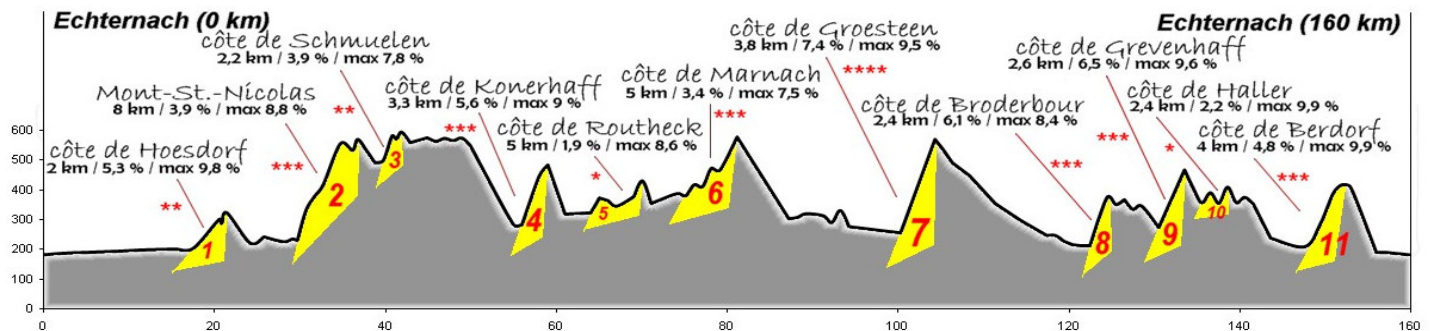

La 19^{ème} Charly Gaul

am 7. September 2008 in Echternach (Start um 9Uhr auf dem Marktplatz)

Strecke A: 160 km

km	Ort	Strasse	km	Höhe	km	Ort	Strasse	km	Höhe
0	Echternach (Start)		160	162	81	<i>côte de Marnach (5 km zu 3,4 %)</i>		79	520
3	Weilerbach	N10	157	167	82	Marnach		78	520
9	Grundhof		151	170	88	Dasbourg-pont	N10	72	272
12	Dillingen		148	173	89	Rodershausen		71	276
17	Wallendorf-pont		143	177	93	Obereisenbach		67	297
19	Reisdorf	N19a	141	180	95	Untereisenbach		65	248
21	<i>côte de Hoedorf (2 km zu 5,3 %)</i>		139	182	101	Stolzembourg		59	229
22	Hoedorf	N10	138	290	105	<i>côte de Groesteen (3,8 km zu 7,4 %)</i>	CR322	55	513
27	Bettel		133	275	Vereinigung Strecken A und B (Verpflegung)				
30	Vianden	N17	130	217	107	Mairie de Putscheid	CR353	53	442
36	<i>Mont-Saint-Nicolas (8 km zu 3,9 %)</i>	CR322	124	202	115	Brandenburg		45	266
37	Groesteen (Verpflegung)		123	513	118	Bastendorf		42	221
39	Mairie de Putscheid		120	442	119	Selz	N17	41	203
42	<i>côte de Schmuellen (2,2 km zu 3,9%)</i>		118	523	121	Bleesbreck	N19	39	193
43	Wahlhausener Dickt	PC22	117	535	123	Gilsdorf	CR356	37	189
46	Hosingen-Barrière		114	518	125	<i>côte de Broderbour (2,4 km zu 6,1 %)</i>		35	337
48	Holzthum	CR322	112	507	128	Kreuzung Folkendange		32	300
50	Consthum		110	517	131	Ermsdorf		29	245
56	Kautenbach	CR331	104	254	134	<i>côte de Grevenhaff (2,6 km zu 6,5 %)</i>		26	420
59	<i>côte de Konerhaff (3,3 km zu 5,6 %)</i>		101	435	135	Savelborn	CR358	25	365
60	Alscheid		100	435	138	Haller (Verpflegung)		22	319
62	Radwanderweg	PC21	98	286	139	<i>côte de Haller (2,4 km zu 2,2 %)</i>		21	368
65	Lellingen	CR323	95	290	142	Waldbilling	CR356	18	316
67	Pintsch	CR324	93	327	144	Mullerthal	CR121	16	213
70	Siebenaler (Verpflegung)	CR343	90	339	148	Vugelsmillen	CR364	12	187
71	<i>côte de Routheck (5 km zu 1,9 %)</i>	CR326	89	387	151	<i>côte de Berdorf (4 km zu 4,8 %)</i>		9	375
72	Drauffelt	CR325	88	318	152	Berdorf		8	367
75	Mecher		85	348	156	Fielsmillen	N10	4	170
77	Clervaux	N18	83	375	159	Grenzbrücke Echternacherbrück	PC3	1	162
79	Reuler	N18	81	425	160	Echternach (Ankunft)	N11	0	162